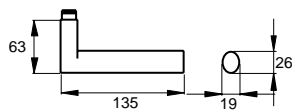

Art.-Nr.	Modell	Lochung	GK	Oberfläche
394679	ER45Q	BB	3	Kosmos schwarz
394680	ER45Q	PZ	3	Kosmos schwarz
394681	ER45Q	Bad	3	Kosmos schwarz
395419	ER45Q	PZ Halbgrt DIN LS*		Kosmos schwarz
395420	ER45Q	PZ Halbgrt DIN RS*		Kosmos schwarz

* inkl. Hakenwechselstift Z1400-80