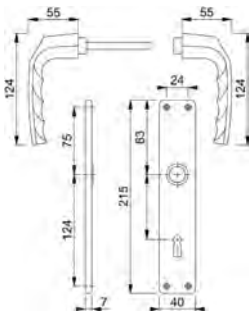

Schild-Garnitur BIRMINGHAM

Art.-Nr.	Modell	Lochung	GK
393670	1117/202SP	BB 72	Alu F1
393671	1117/202SP	PZ 72	Alu F1
393672	1117/202SP	BAD	Alu F1
393678	1117/202SP	BB 72	Alu F2
393679	1117/202SP	PZ 72	Alu F2
393690	1117/202SP	BAD	Alu F2
393675	1117/202KP	BB 72	Alu F1
393676	1117/202KP	PZ 72	Alu F1
393677	1117/202KP	BAD	Alu F1

Rosetten-Garnitur U-Form

Auch in der Farbe Nylon schwarz lieferbar!

Art.-Nr.	Modell	Lochung	Oberfläche
373030	20 mm	BB	Nylon weiß
373031	20 mm	PZ	Nylon weiß
373033	20 mm	WC	Nylon weiß
373034	23 mm	BB	Nylon weiß
373035	23 mm	PZ	Nylon weiß
373037	23 mm	WC	Nylon weiß

Rosetten-Garnitur U-Form

Auch in der Farbe Nylon weiß lieferbar!

Art.-Nr.	Modell	Lochung	Oberfläche
373003	20 mm	BB	Nylon schwarz
373004	20 mm	PZ	Nylon schwarz
373011	20 mm	WC	Nylon schwarz
372886	23 mm	BB	Nylon schwarz
373084	23 mm	PZ	Nylon schwarz
373087	23 mm	WC	Nylon schwarz