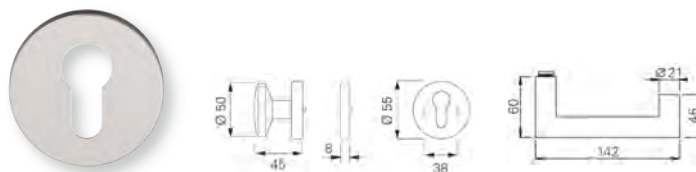

Feuerschutz-Rosettengarnituren

festdrehbar gelagert, TS 40 - 66 mm

Art.-Nr.	Modell	Lochung	GK	Oberfläche
1132673	Drückergarnitur 330	PZ	4	ER matt
1132693	Wechselgarnitur 330	PZ	4	ER matt
1132678	Drückergarnitur 330 AP	PZ	4	ER matt