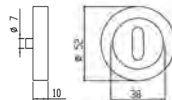

Art.-Nr.	Modell	Lochung	GK	Oberfläche
394502	ER34	BB	3	ER matt
394503	ER34	PZ	3	ER matt
394504	ER34	Bad	3	ER matt