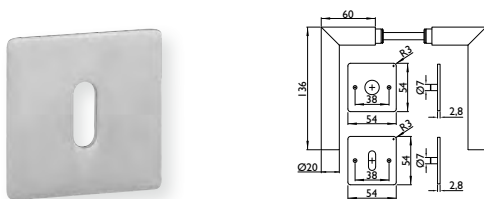

Flachrosetten-Garnitur BASIC 02

HERMAT

Art.-Nr.	Modell	Lochung	Oberfläche
1135133	1802/2611.FL	BB	ER matt
1135137	1802/2611.FL	PZ	ER matt
1135138	1802/2611.FL	Bad	ER matt
1135129	1802/2611.FL	WG DIN L	ER matt
1135130	1802/2611.FL	WG DIN R	ER matt