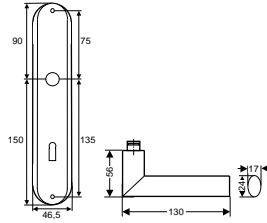

Langschild-Garnitur VERONA

KARCHER
DESIGN

Art.-Nr.	Modell	Lochung	Oberfläche
378453	RL37	BB	Edelstahl/Nickel matt
378454	RL37	Bad	Edelstahl/Nickel matt
1195520	RL37	PZ	Edelstahl/Nickel matt