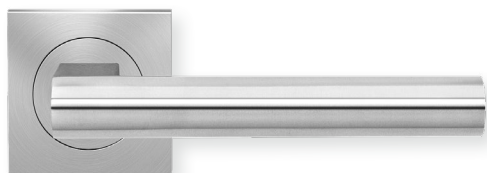

KARCHER  
DESIGN

Art.-Nr.	Modell	Lochung	GK	Oberfläche
394502	ER34	BB	3	ER matt
394503	ER34	PZ	3	ER matt
394504	ER34	Bad	3	ER matt

Rosetten-Garnitur LIGNANO STEEL

KARCHER  
DESIGN

Art.-Nr.	Modell	Lochung	GK	Oberfläche
394429	ER35	BB	3	ER matt
394430	ER35	PZ	3	ER matt
394431	ER35	Bad	3	ER matt