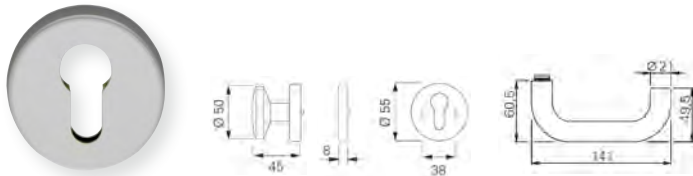

Rosetten-Garnitur D-110

Art.-Nr.	Modell	Lochung	GK	Oberfläche
1132684	D-110	BB	3	ER matt
1132674	D-110	PZ	3	ER matt
1132675	D-110	Bad	3	ER matt
1132703	K-130/D-110	WG DIN R+L	3	ER matt
1132717	D-110	BB	4	ER matt
1132728	D-110	PZ	4	ER matt
1132704	D-110	Bad	4	ER matt
1132672	K-130/D-110	WG DIN R+L	4	ER matt