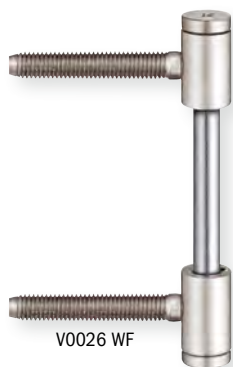

Variant Flügel- und Rahmenteile 3-tlg.

Art.-Nr.	Modell	Typ	Oberfläche
380371	V0026 WF	Flügelteil	vernickelt
380367	V0026 WF	Flügelteil	Edelstahl
1138842	V0026 WF	Flügelteil	schwarz matt
380483	V4400 WF	Rahmenteil	vernickelt
380473	V4400 WF	Rahmenteil	Edelstahl
1157987	V4400 WF	Rahmenteil	schwarz matt
380521	V8000 WF	Rahmenteil	vernickelt
380518	V8000 WF	Rahmenteil	Edelstahl