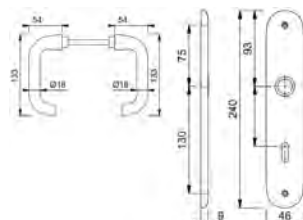

## Langschild-Garnitur VERONA

HOPPE   
Der gute Griff.

Art.-Nr.	Modell	Lochung	GK	Oberfläche
393598	1510/273P	BB	3	Alu F1
393599	1510/273P	PZ	3	Alu F1
393594	1510/273P	Bad	3	Alu F1
393595	53/273P/1510	WG DIN R+L	3	Alu F1