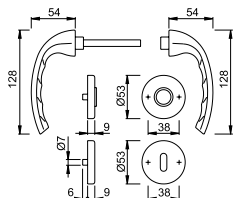

Art.-Nr.	Modell	Lochung	Oberfläche
395746	1902.AL/2057	BB	Alu F1
395747	1902.AL/2057	PZ	Alu F1
395748	1902.AL/2057	Bad	Alu F1
395749	1902.AL/2057	WG DIN R+L	Alu F1

Rosetten-Garnitur Basic 03

HERMAT H

Art.-Nr.	Modell	Lochung	Oberfläche
395752	1903.AL/2057	BB	Alu F1
395753	1903.AL/2057	PZ	Alu F1
395755	1903.AL/2057	Bad	Alu F1
395756	1903.AL/2057	WG DIN R+L	Alu F1