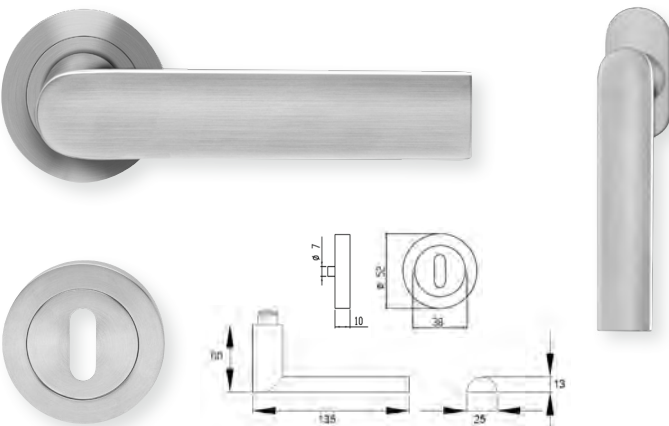

Rosetten-Garnitur und Fenstergriff London

KARCHER
DESIGN

Art.-Nr.	Modell	Lochung/Stift	GK	Oberfläche
394445	ER51	BB	3	ER matt
394446	ER51	PZ	3	ER matt
394447	ER51	Bad	3	ER matt
394448	ER51	PZ Halbgrt DIN LS*		ER matt
394449	ER51	PZ Halbgrt DIN RS*		ER matt
394458	EF514	35 mm		ER matt
394459	EF514	40 mm		ER matt

* inkl. Hakenwechselstift Z1400-80