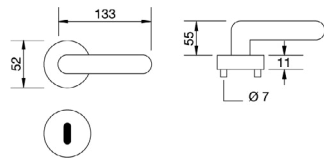

Rosetten-Garnitur BASIC 02

HERMAT

Art.-Nr.	Modell	Lochung	Oberfläche
395815	1802/2036.K	BB	ER matt
395816	1802/2036.K	PZ	ER matt
395817	1802/2036.K	Bad	ER matt
395818	1802/2036.K	WG DIN R+L	ER matt