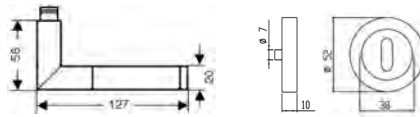

Art.-Nr.	Modell	Lochung	GK	Oberfläche
395088	ER34	BB	3	ER pol./matt
395089	ER34	PZ	3	ER pol./matt
395090	ER34	Bad	3	ER pol./matt
395092	ER34	WG DIN R	3	ER pol./matt
395091	ER34	WG DIN L	3	ER pol./matt