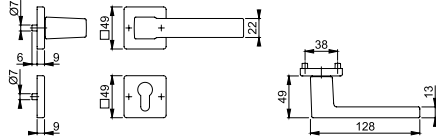

ROSETTEN-GARNITUR AUSTIN

Auch in den Farben
Alu F1,
Alu F31-1 Edelstahloptik matt und
Alu F33-1 mittelbronze matt lieferbar!

Art.-Nr.	Modell	Lochung	GK	Oberfläche
1055994	1769/843KV/843KVS	BB	3	Alu F9714M
1055998	1769/843KV/843KVS	PZ	3	Alu F9714M
1056019	1769/843KV/843KVS	Bad	3	Alu F9714M