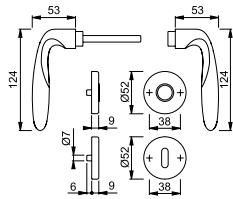

Rosetten-Garnitur Verona

Art.-Nr.	Modell	Lochung	GK	Oberfläche
393565	M151/42KV/42KVS	BB	3	F49
393566	M151/42KV/42KVS	PZ	3	F49
393567	M151/42KV/42KVS	Bad	3	F49