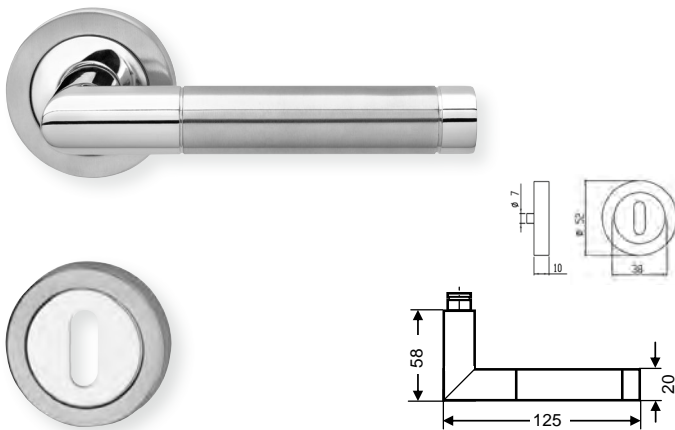

Rosetten-Garnitur SLIM STYLE E700

KARCHER
DESIGN

Art.-Nr.	Modell	Lochung	Oberfläche
394013	E700	BB	ER pol./matt
394014	E700	PZ	ER pol./matt
394015	E700	Bad	ER pol./matt
394016	E700	WG DIN L	ER pol./matt
394017	E700	WG DIN R	ER pol./matt