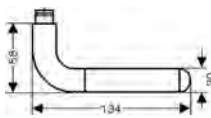

KARCHER  
DESIGN

Art.-Nr.	Modell	Lochung	GK	Oberfläche
394502	ER34	BB	3	ER matt
394503	ER34	PZ	3	ER matt
394504	ER34	Bad	3	ER matt

Rosetten-Garnitur LIGNANO STEEL

KARCHER  
DESIGN

Art.-Nr.	Modell	Lochung	GK	Oberfläche
394429	ER35	BB	3	ER matt
394430	ER35	PZ	3	ER matt
394431	ER35	Bad	3	ER matt