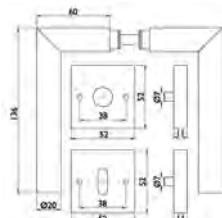

Rosetten-Garnitur Basic 02 Q

HERMAT

Art.-Nr.	Modell	Lochung	Oberfläche
395855	1802/2311.SC	BB	ER matt
395856	1802/2311.SC	PZ	ER matt
395857	1802/2311.SC	Bad	ER matt