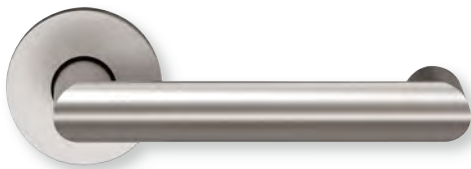

Rosetten-Garnitur D-330

Art.-Nr.	Modell	Lochung	GK	Oberfläche
1132669	D-330	BB	4	ER matt
1132718	D-330	PZ	4	ER matt
1132711	D-330	Bad	4	ER matt
1132700	K-130/D-330	WG DIN R+L	4	ER matt