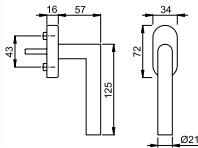

Fenstergriffe AMSTERDAM und PARIS

HOPPE
Der gute Griff.

Art.-Nr.	Modell	Stift	Oberfläche
370853	Amsterdam E0400/U30	24 mm	F69
370855	Amsterdam E0400/U30	35 mm	F69
370856	Amsterdam E0400/U30	37 mm	F69
1024639	Amsterdam E0400/U30	43 mm	F69
370860	Paris E038/U30	24 mm	F69
370862	Paris E038/U30	35 mm	F69
370863	Paris E038/U30	37 mm	F69
1022811	Paris E038/U30	43 mm	F69