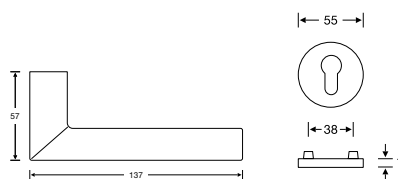

Rosetten-Garnitur 1076

FSB

Art.-Nr.	Modell	Lochung	GK	Oberfläche
109016	1076/1731/1735 ASL	BB	4	Alu F1
109017	1076/1731/1735 ASL	PZ	4	Alu F1
109018	1076/1731/1735 ASL	Bad	4	Alu F1
109019	1076/1731/1735/0829 ASL	WG DIN R+L	4	Alu F1