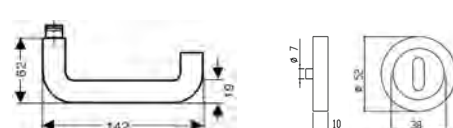

Art.-Nr.	Modell	Lochung	GK	Oberfläche
394385	ER27	BB	3	ER matt
394386	ER27	PZ	3	ER matt
394389	ER27	Bad	3	ER matt
394388	ER27	WG DIN R	3	ER matt
394387	ER27	WG DIN L	3	ER matt
394390	ER/FS27	PZ	3	ER matt

Rosetten-Garnitur SYLT

KARCHER
DESIGN