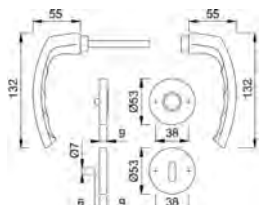

Rosetten-Garnitur LUXEMBOURG

HOPPE
Der gute Griff.

Art.-Nr.	Modell	Lochung	GK	Oberfläche
394856	199/42KB/42KBS	BB	3	Alu F9
394857	199/42KB/42KBS	PZ	3	Alu F9
394858	199/42KB/42KBS	Bad	3	Alu F9
1024015	199/42KB/42KBS	BB	3	Alu F1
1024104	199/42KB/42KBS	PZ	3	Alu F1
1024004	199/42KB/42KBS	Bad	3	Alu F1