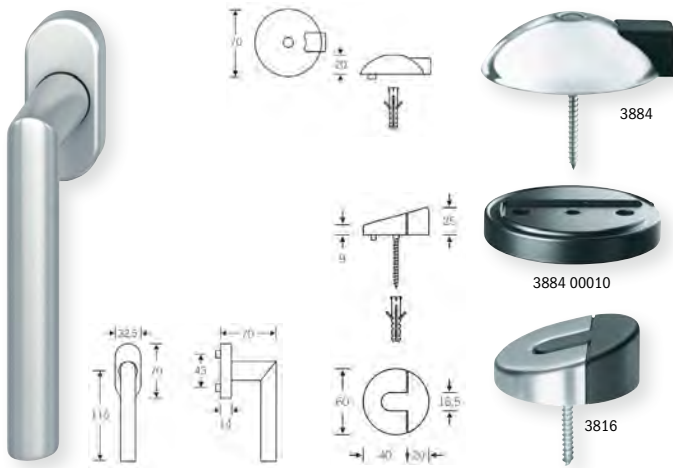

Fenstergriff 1076 und Zubehör ALU F1

FSB

Art.-Nr.	Modell	Stift	Oberfläche
109084	1076	24 - 38 mm	Alu F1
302710	3884	-	Alu F1
302714	3884 00010	-	Alu Schwarz
302718	3816	-	Alu F1