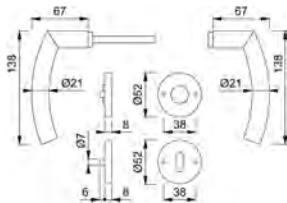

Art.-Nr.	Modell	Lochung	GK	Oberfläche
395607	E1430Z/42KV/42KVS	BB	3	F69
395608	E1430Z/42KV/42KVS	PZ	3	F69
395609	E1430Z/42KV/42KVS	Bad	3	F69
395605	E58/42KV/42KVS/1430Z	WG DIN R+L	3	F69