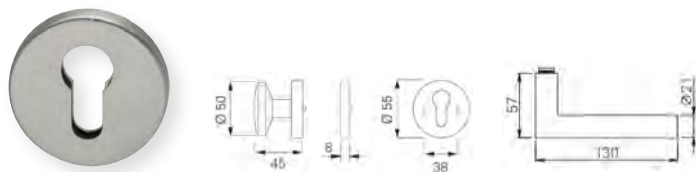

Feuerschutz-Rosettengarnituren

festdrehbar gelagert, TS 40 - 66 mm

Art.-Nr.	Modell	Lochung	GK	Oberfläche
1132722	Drückergarnitur 310	PZ	4	ER matt
1132705	Wechselgarnitur 310	PZ	4	ER matt