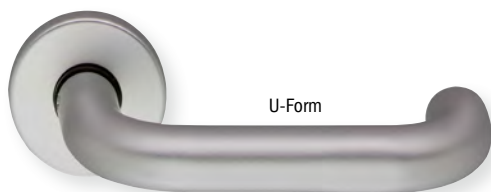

Feuerschutz-Rosettengarnituren

festdrehbar gelagert, TS 40 - 66 mm

Art.-Nr.	Modell	Lochung	GK	Oberfläche
372937	Drückergarnitur 110	PZ	3	KU schwarz
372947	Wechselgarnitur 110	PZ	3	KU schwarz
372942	Drückergarnitur 110 AP	PZ	3	KU schwarz
1132668	Drückergarnitur 110	PZ	4	Alu F1
1132699	Wechselgarnitur 110	PZ	4	Alu F1
372987	Drückergarnitur 110 AP	PZ	4	Alu F1
1132720	Drückergarnitur 110	PZ	4	ER matt
1132712	Wechselgarnitur 110	PZ	4	ER matt
1132695	Drückergarnitur 110 AP	PZ	4	ER matt