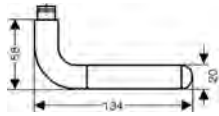

Art.-Nr.	Modell	Lochung	GK	Oberfläche
395083	ER35	BB	3	ER pol./matt
395084	ER35	PZ	3	ER pol./matt
395085	ER35	Bad	3	ER pol./matt
395087	ER35	WG DIN R	3	ER pol./matt
395086	ER35	WG DIN L	3	ER pol./matt