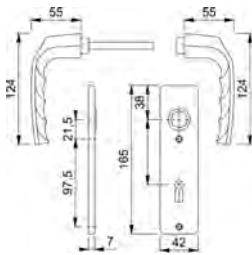

Schild-Garnitur BIRMINGHAM

Art.-Nr.	Modell	Lochung	GK
393670	1117/202SP	BB 72	Alu F1
393671	1117/202SP	PZ 72	Alu F1
393672	1117/202SP	BAD	Alu F1
393678	1117/202SP	BB 72	Alu F2
393679	1117/202SP	PZ 72	Alu F2
393690	1117/202SP	BAD	Alu F2
393675	1117/202KP	BB 72	Alu F1
393676	1117/202KP	PZ 72	Alu F1
393677	1117/202KP	BAD	Alu F1

Rosetten-Garnitur U-Form

Auch in der Farbe Nylon schwarz lieferbar!

Art.-Nr.	Modell	Lochung	Oberfläche
373030	20 mm	BB	Nylon weiß
373031	20 mm	PZ	Nylon weiß
373033	20 mm	WC	Nylon weiß
373034	23 mm	BB	Nylon weiß
373035	23 mm	PZ	Nylon weiß
373037	23 mm	WC	Nylon weiß

Rosetten-Garnitur U-Form

Auch in der Farbe Nylon weiß lieferbar!

Art.-Nr.	Modell	Lochung	Oberfläche
373003	20 mm	BB	Nylon schwarz
373004	20 mm	PZ	Nylon schwarz
373011	20 mm	WC	Nylon schwarz
372886	23 mm	BB	Nylon schwarz
373084	23 mm	PZ	Nylon schwarz
373087	23 mm	WC	Nylon schwarz