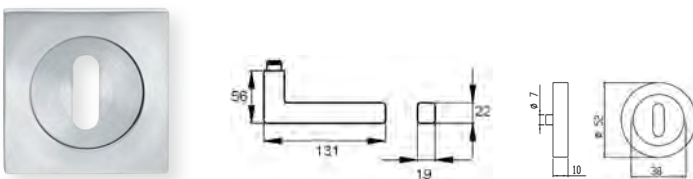

Rosetten-Garnitur SEATTLE

KARCHER
DESIGN

Art.-Nr.	Modell	Lochung	GK	Oberfläche
394485	ER46Q	BB	3	ER matt
394486	ER46Q	PZ	3	ER matt
394487	ER46Q	Bad	3	ER matt
394543	ER46Q	PZ Halbgrt DIN LS*		ER matt
394544	ER46Q	PZ Halbgrt DIN RS*		ER matt

* inkl. Hakenwechselstift Z1400-80