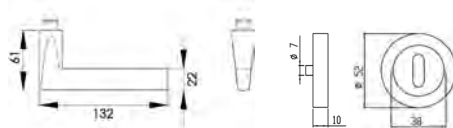

Rosetten-Garnitur MONTANA

KARCHER
DESIGN

Art.-Nr.	Modell	Lochung	GK	Oberfläche
394686	ER54	BB	3	ER matt
394687	ER54	PZ	3	ER matt
394688	ER54	Bad	3	ER matt

Rosetten-Garnitur KORSIKA

KARCHER
DESIGN