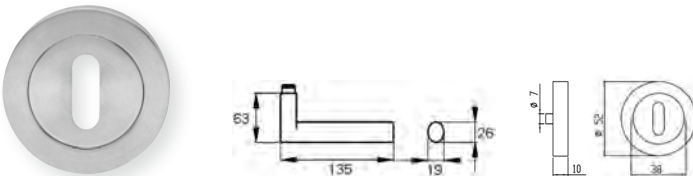

Art.-Nr.	Modell	Lochung	GK	Oberfläche
394482	ER45	BB	3	ER matt
394483	ER45	PZ	3	ER matt
394484	ER45	Bad	3	ER matt