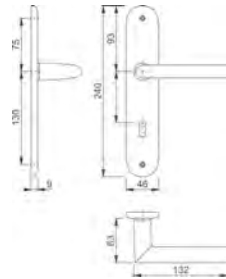

Langschild-Garnitur STOCKHOLM

HOPPE
Der gute Griff.

Art.-Nr.	Modell	Lochung	GK	Oberfläche
370490	1140/273P	BB	3	Alu F1
370491	1140/273P	PZ	3	Alu F1
370492	1140/273P	Bad	3	Alu F1