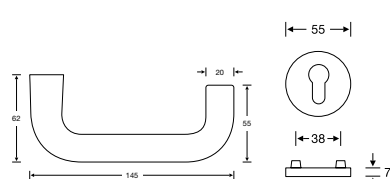

Rosetten-Garnitur 1070

FSB

Art.-Nr.	Modell	Lochung	GK	Oberfläche
109008	1070/1731/1735 ASL	BB	4	Alu F1
109009	1070/1731/1735 ASL	PZ	4	Alu F1
109010	1070/1731/1735 ASL	Bad	4	Alu F1
109011	1070/1731/1735/0802 ASL	WG DIN R+L	4	Alu F1