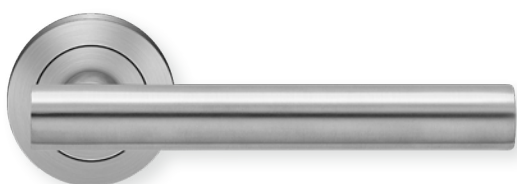

Rosetten-Garnitur MANHATTEN

KARCHER
DESIGN

Art.-Nr.	Modell	Lochung	GK	Oberfläche
395370	ER21	BB	3	ER matt
395371	ER21	PZ	3	ER matt
395372	ER21	Bad	3	ER matt