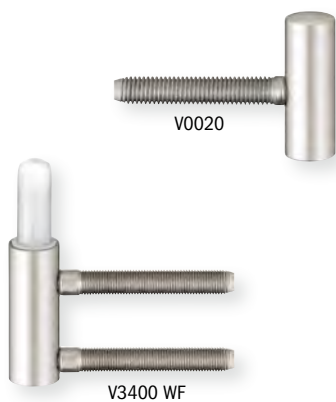

## Variant Flügel- und Rahmenteile 3-tlg.

Art.-Nr.	Modell	Typ	Oberfläche
380371	V0026 WF	Flügelteil	vernickelt
380367	V0026 WF	Flügelteil	Edelstahl
1138842	V0026 WF	Flügelteil	schwarz matt
380483	V4400 WF	Rahmenteil	vernickelt
380473	V4400 WF	Rahmenteil	Edelstahl
1157987	V4400 WF	Rahmenteil	schwarz matt
380521	V8000 WF	Rahmenteil	vernickelt
380518	V8000 WF	Rahmenteil	Edelstahl