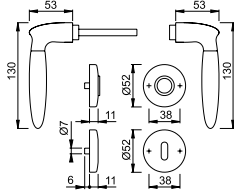

Rosetten-Garnitur ATHINAI

HOPPE
Der gute Griff.

Art.-Nr.	Modell	Lochung	GK	Oberfläche
393533	M156/19KV/19KVS	BB	3	F49/F98
393534	M156/19KV/19KVS	PZ	3	F49/F98
393535	M156/19KV/19KVS	Bad	3	F49/F98