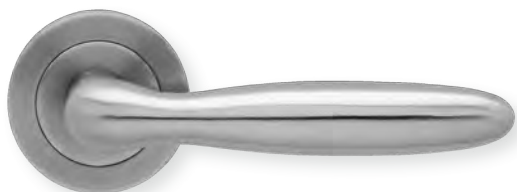

Rosetten-Garnitur KORFU

KARCHER
DESIGN

Art.-Nr.	Modell	Lochung	GK	Oberfläche
395455	ER24	BB	3	ER matt
395456	ER24	PZ	3	ER matt
395457	ER24	Bad	3	ER matt