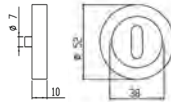

Art.-Nr.	Modell	Lochung	GK	Oberfläche
395083	ER35	BB	3	ER pol./matt
395084	ER35	PZ	3	ER pol./matt
395085	ER35	Bad	3	ER pol./matt
395087	ER35	WG DIN R	3	ER pol./matt
395086	ER35	WG DIN L	3	ER pol./matt