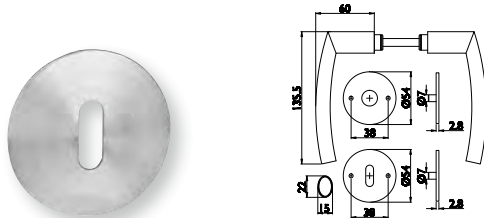

Flachrosetten-Garnitur BASIC 07

HERMAT

Art.-Nr.	Modell	Lochung	Oberfläche
395771	1807/2636.FL	BB	ER matt
395773	1807/2636.FL	PZ	ER matt
395774	1807/2636.FL	Bad	ER matt