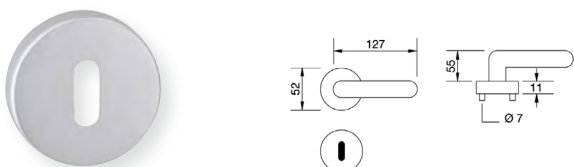

Art.-Nr.	Modell	Lochung	Oberfläche
395752	1903.AL/2057	BB	Alu F1
395753	1903.AL/2057	PZ	Alu F1
395755	1903.AL/2057	Bad	Alu F1
395756	1903.AL/2057	WG DIN R+L	Alu F1