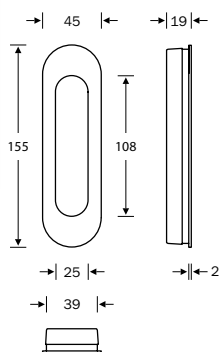

Schiebetürmuscheln – selbstklebend

Art.-Nr.	Modell	Oberfläche
1137899	Griffmuschel rund, geschlossen	Edelstahlfarbig
1137900	Griffmuschel kantig, geschlossen	Edelstahlfarbig
1239311	Griffleiste 200 mm	Edelstahlfarbig

Schiebetürmuscheln

FSB

Art.-Nr.	Modell	Oberfläche
308560	4250	ER matt
308564	4251	ER matt
308565	4251 geschlossen (g)	ER matt
308566	4251 halb offen (ho)	ER matt
308576	4254	ER matt
308573	4253	ER matt

4251