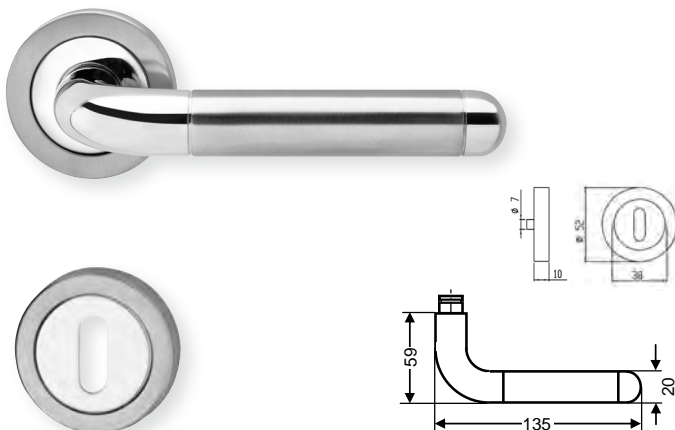

Rosetten-Garnitur SLIM STYLE E600

KARCHER
DESIGN

Art.-Nr.	Modell	Lochung	Oberfläche
394008	E600	BB	ER pol./matt
394009	E600	PZ	ER pol./matt
394010	E600	Bad	ER pol./matt
394011	E600	WG DIN L	ER pol./matt
394012	E600	WG DIN R	ER pol./matt