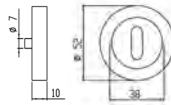

Art.-Nr.	Modell	Lochung	GK	Oberfläche
395119	R40	BB	3	Chr./Nickelmatt
395121	R40	PZ	3	Chr./Nickelmatt
395120	R40	Bad	3	Chr./Nickelmatt