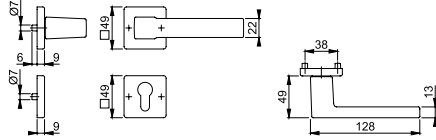

## Rosetten-Garnitur AMSTERDAM

HOPPE   
Der gute Griff.

Art.-Nr.	Modell	Lochung	GK	Oberfläche
370332	1400/42KV/42KVS	BB	3	Alu F1
370333	1400/42KV/42KVS	PZ	3	Alu F1
370334	1400/42KV/42KVS	Bad	3	Alu F1
370335	58/42KV/42KVS/1400	WG DIN R+L	3	Alu F1