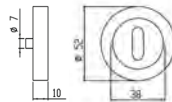

KARCHER  
DESIGN

Art.-Nr.	Modell	Lochung	GK	Oberfläche
394502	ER34	BB	3	ER matt
394503	ER34	PZ	3	ER matt
394504	ER34	Bad	3	ER matt

Rosetten-Garnitur LIGNANO STEEL

KARCHER  
DESIGN

Art.-Nr.	Modell	Lochung	GK	Oberfläche
394429	ER35	BB	3	ER matt
394430	ER35	PZ	3	ER matt
394431	ER35	Bad	3	ER matt