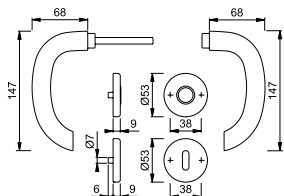

Rosetten-Garnitur MARSEILLE

HOPPE
Der gute Griff.

Art.-Nr.	Modell	Lochung	GK	Oberfläche
395885	1138/42KV/42KVS	BB	3	Alu F1
395886	1138/42KV/42KVS	PZ	3	Alu F1
395887	1138/42KV/42KVS	Bad	3	Alu F1
395888	58/42KV/42KVS/1138	WG DIN R+L	3	Alu F1