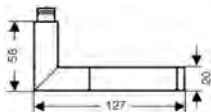

Art.-Nr.	Modell	Lochung	GK	Oberfläche
394502	ER34	BB	3	ER matt
394503	ER34	PZ	3	ER matt
394504	ER34	Bad	3	ER matt