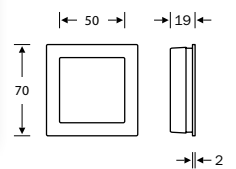

Schiebetürmuscheln

FSB

4251 (ho)

4254

4253

Art.-Nr.	Modell	Oberfläche
308560	4250	ER matt
308564	4251	ER matt
308565	4251 geschlossen (g)	ER matt
308566	4251 halb offen (ho)	ER matt
308576	4254	ER matt
308573	4253	ER matt