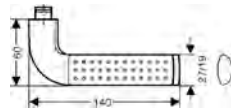

Art.-Nr.	Modell	Lochung	GK	Oberfläche
395119	R40	BB	3	Chr./Nickelmatt
395121	R40	PZ	3	Chr./Nickelmatt
395120	R40	Bad	3	Chr./Nickelmatt