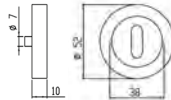

Rosetten-Garnitur PHÖNIX

KARCHER  
DESIGN

Art.-Nr.	Modell	Lochung	GK	Oberfläche
395119	R40	BB	3	Chr./Nickelmatt
395121	R40	PZ	3	Chr./Nickelmatt
395120	R40	Bad	3	Chr./Nickelmatt

Rosetten-Garnitur ORLANDO

KARCHER  
DESIGN