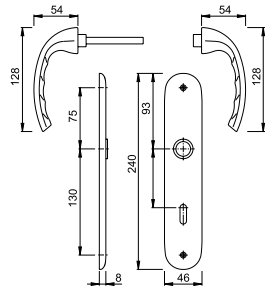

Langschild-Garnitur TOKYO

HOPPE
Der gute Griff.

Art.-Nr.	Modell	Lochung	GK	Oberfläche
369978	1710/273P	BB	3	Alu F1
369981	1710/273P	PZ	3	Alu F1
369982	1710/273P	Bad	3	Alu F1
369976	53/273P/1710	WG DIN R+L	3	Alu F1