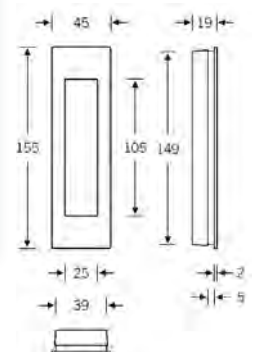

Schiebetürmuscheln – selbstklebend

Art.-Nr.	Modell	Oberfläche
1137899	Griffmuschel rund, geschlossen	Edelstahlfarbig
1137900	Griffmuschel kantig, geschlossen	Edelstahlfarbig
1239311	Griffleiste 200 mm	Edelstahlfarbig

Schiebetürmuscheln

FSB

Art.-Nr.	Modell	Oberfläche
308560	4250	ER matt
308564	4251	ER matt
308565	4251 geschlossen (g)	ER matt
308566	4251 halb offen (ho)	ER matt
308576	4254	ER matt
308573	4253	ER matt