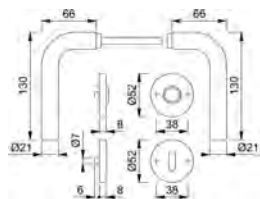

Rosetten-Garnitur BONN

HOPPE
Der gute Griff.

Art.-Nr.	Modell	Lochung	GK	Oberfläche
370340	150/42KV/42KVS	BB	3	Alu F1
370341	150/42KV/42KVS	PZ	3	Alu F1
370342	150/42KV/42KVS	Bad	3	Alu F1
370343	58/42KV/42KVS/150	WG DIN R+L	3	Alu F1