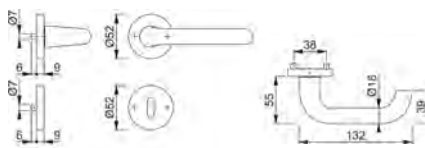

Rosetten-/Langschild-Garnitur PARIS

HOPPE
Der gute Griff.

Art.-Nr.	Modell	Lochung	GK	Oberfläche
370336	138L/42KV/42KVS	BB	3	Alu F1
370337	138L/42KV/42KVS	PZ	3	Alu F1
370338	138L/42KV/42KVS	Bad	3	Alu F1
370339	58/42KV/42KVS/138L	WG DIN R+L	3	Alu F1
370127	FS-138/42H/42HS	PZ	4	Alu F1
370128	FS-58/42H/42HS/138	WG DIN R+L	4	Alu F1