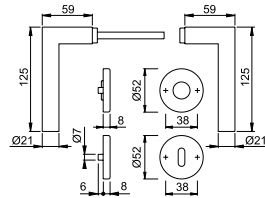

Rosetten-Garnitur AMSTERDAM

Art.-Nr.	Modell	Lochung	GK	Oberfläche
395575	E1400Z/42KV/42KVS	BB	3	F69
395576	E1400Z/42KV/42KVS	PZ	3	F69
395577	E1400Z/42KV/42KVS	Bad	3	F69
395578	E58/42KV/42KVS/1400Z	WG DIN R+L	3	F69
370101	E1400/42H/42HKVS	PZ	4	F69
370107	E1400/42H/42HKVS	Bad RW	4	F69
370105	E58/42H/42HKVS/1400	WG DIN R+L	4	F69
370108	FS-E1400/42H/42HS	PZ	4	F69
370109	FS-E58/42H/42HS/1400	WG DIN R+L	4	F69
370123	FS-AP E1401/42H/42HS (Rotterdam)	PZ Anti-Panik	4	F69