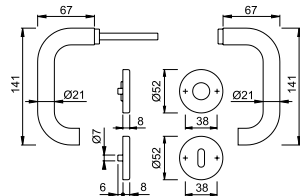

## Rosetten-Garnitur AMSTERDAM

Art.-Nr.	Modell	Lochung	GK	Oberfläche
395575	E1400Z/42KV/42KVS	BB	3	F69
395576	E1400Z/42KV/42KVS	PZ	3	F69
395577	E1400Z/42KV/42KVS	Bad	3	F69
395578	E58/42KV/42KVS/1400Z	WG DIN R+L	3	F69
370101	E1400/42H/42HKVS	PZ	4	F69
370107	E1400/42H/42HKVS	Bad RW	4	F69
370105	E58/42H/42HKVS/1400	WG DIN R+L	4	F69
370108	<b>FS</b> -E1400/42H/42HS	PZ	4	F69
370109	<b>FS</b> -E58/42H/42HS/1400	WG DIN R+L	4	F69
370123	<b>FS</b> -AP E1401/42H/42HS (Rotterdam)	PZ Anti-Panik	4	F69