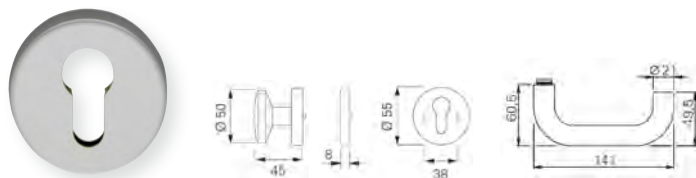

Feuerschutz-Rosettengarnituren

festdrehbar gelagert, TS 40 - 66 mm

Art.-Nr.	Modell	Lochung	GK	Oberfläche
372937	Drückergarnitur 110	PZ	3	KU schwarz
372947	Wechselgarnitur 110	PZ	3	KU schwarz
372942	Drückergarnitur 110 AP	PZ	3	KU schwarz
1132668	Drückergarnitur 110	PZ	4	Alu F1
1132699	Wechselgarnitur 110	PZ	4	Alu F1
372987	Drückergarnitur 110 AP	PZ	4	Alu F1
1132720	Drückergarnitur 110	PZ	4	ER matt
1132712	Wechselgarnitur 110	PZ	4	ER matt
1132695	Drückergarnitur 110 AP	PZ	4	ER matt