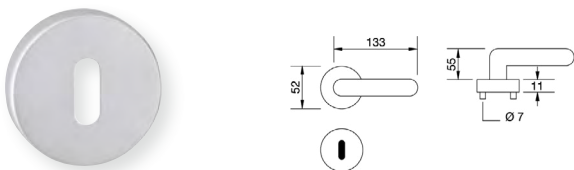

HERMAT H

Art.-Nr.	Modell	Lochung	Oberfläche
395740	1901.AL/2057	BB	Alu F1
395741	1901.AL/2057	PZ	Alu F1
395743	1901.AL/2057	Bad	Alu F1
395744	1901.AL/2057	WG DIN R+L	Alu F1

Rosetten-Garnitur Basic 02

HERMAT H