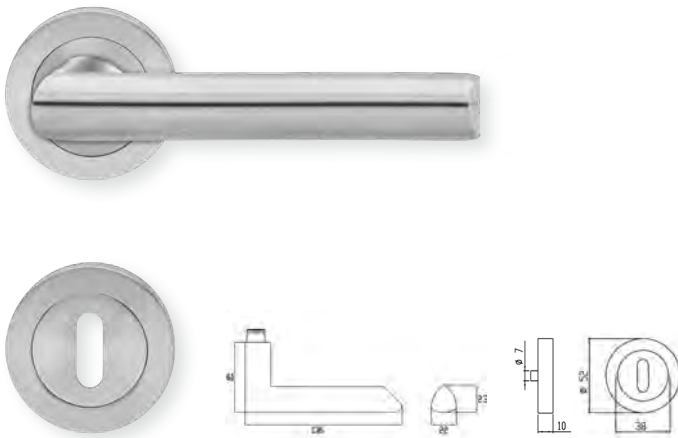

Rosetten-Garnitur PARIS

KARCHER
DESIGN

Art.-Nr.	Modell	Lochung	GK	Oberfläche
394699	ER55	BB	3	ER matt
394700	ER55	PZ	3	ER matt
394701	ER55	Bad	3	ER matt
1195794	ER55	PZ Halbgrt DIN LS*		ER matt
1195795	ER55	PZ Halbgrt DIN RS*		ER matt

* inkl. Hakenwechselstift Z1400-80