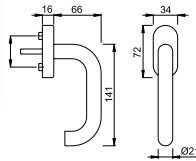

Fenstergriffe AMSTERDAM und PARIS

HOPPE
Der gute Griff.

Art.-Nr.	Modell	Stift	Oberfläche
370853	Amsterdam E0400/U30	24 mm	F69
370855	Amsterdam E0400/U30	35 mm	F69
370856	Amsterdam E0400/U30	37 mm	F69
1024639	Amsterdam E0400/U30	43 mm	F69
370860	Paris E038/U30	24 mm	F69
370862	Paris E038/U30	35 mm	F69
370863	Paris E038/U30	37 mm	F69
1022811	Paris E038/U30	43 mm	F69