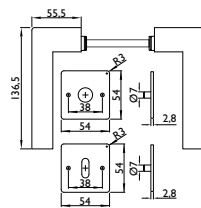

Rosetten-Garnitur VIP

Art.-Nr.	Modell	Lochung	Oberfläche
392954	1355.ER/2036.K	BB	ER matt
392955	1355.ER/2036.K	PZ	ER matt
392956	1355.ER/2036.K	Bad	ER matt

Rosetten-Garnitur DREAM

Art.-Nr.	Modell	Lochung	Oberfläche
393200	1931/2036.K	BB	ER matt
393202	1931/2036.K	PZ	ER matt
393201	1931/2036.K	Bad	ER matt

Flachrosetten-Garnitur EDITION

Art.-Nr.	Modell	Lochung	Oberfläche
1135150	1691/2611.F	BB	ER matt
1135153	1691/2611.F	PZ	ER matt
1135144	1691/2611.F	Bad	ER matt