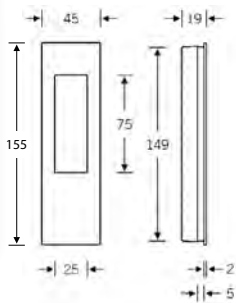

Schiebetürmuscheln – selbstklebend

Art.-Nr.	Modell	Oberfläche
1137899	Griffmuschel rund, geschlossen	Edelstahlfarbig
1137900	Griffmuschel kantig, geschlossen	Edelstahlfarbig
1239311	Griffleiste 200 mm	Edelstahlfarbig

Schiebetürmuscheln

FSB

4254

Art.-Nr.	Modell	Oberfläche
308560	4250	ER matt
308564	4251	ER matt
308565	4251 geschlossen (g)	ER matt
308566	4251 halb offen (ho)	ER matt
308576	4254	ER matt
308573	4253	ER matt