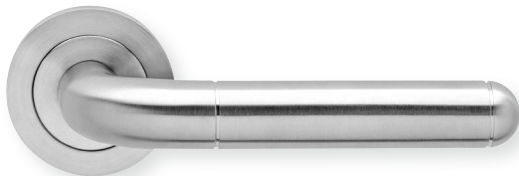

Rosetten-Garnitur LIGNANO STEEL

KARCHER
DESIGN

Art.-Nr.	Modell	Lochung	GK	Oberfläche
394429	ER35	BB	3	ER matt
394430	ER35	PZ	3	ER matt
394431	ER35	Bad	3	ER matt