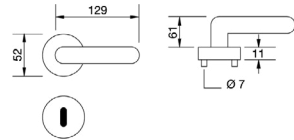

Rosetten-Garnitur VIP

Art.-Nr.	Modell	Lochung	Oberfläche
392954	1355.ER/2036.K	BB	ER matt
392955	1355.ER/2036.K	PZ	ER matt
392956	1355.ER/2036.K	Bad	ER matt