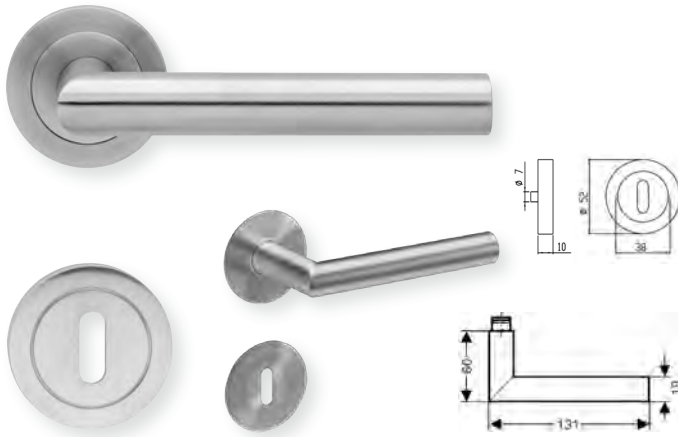

Rosetten-Garnitur RHODOS

KARCHER
DESIGN

Art.-Nr.	Modell	Lochung	GK	Oberfläche
394395	ER28S	BB	3	ER matt
394396	ER28S	PZ	3	ER matt
394399	ER28S	Bad	3	ER matt
394398	ER28	WG DIN R	3	ER matt
394397	ER28	WG DIN L	3	ER matt
394541	ER28	PZ Halbgrt DIN LS*		ER matt
394542	ER28	PZ Halbgrt DIN RS*		ER matt
394402	ER/FS28V	PZ	3	ER matt
394450	EPL28	BB	3	ER matt
394451	EPL28	PZ	3	ER matt
394452	EPL28	Bad	3	ER matt

* inkl. Hakenwechselstift Z1400-80