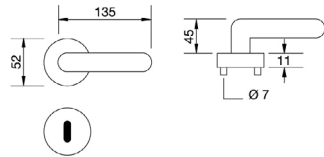

### Rosetten-Garnitur BASIC 01

HERMAT 

Art.-Nr.	Modell	Lochung	Oberfläche
395810	1801/2036.K	BB	ER matt
395811	1801/2036.K	PZ	ER matt
395812	1801/2036.K	Bad	ER matt
395814	1801/2036.K	WG DIN R+L	ER matt