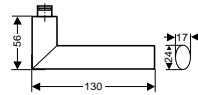

Rosetten-Garnitur Verona

KARCHER
DESIGN

Art.-Nr.	Modell	Lochung	GK	Oberfläche
394683	ER37	BB	3	Kosmos schwarz
394684	ER37	PZ	3	Kosmos schwarz
394685	ER37	Bad	3	Kosmos schwarz

Rosetten-Garnitur RHODOS

KARCHER
DESIGN

Art.-Nr.	Modell	Lochung	GK	Oberfläche
1147503	ER28	BB	3	Kosmos schwarz
1147504	ER28	PZ	3	Kosmos schwarz
1147505	ER28	BAD	3	Kosmos schwarz
395417	ER28	PZ Halbgrt DIN LS*		Kosmos schwarz
395418	ER28	PZ Halbgrt DIN RS*		Kosmos schwarz
1147500	EPL28	BB		Kosmos schwarz
1147501	EPL28	PZ		Kosmos schwarz
1147502	EPL28	BAD		Kosmos schwarz

* inkl. Hakenwechselstift Z1400-80

Rosetten-Garnitur Montana

KARCHER
DESIGN

Art.-Nr.	Modell	Lochung	GK	Oberfläche
1194056	ER54	BB	3	Kosmos schwarz
1194064	ER54	PZ	3	Kosmos schwarz
1194054	ER54	Bad	3	Kosmos schwarz

Rosetten-Garnitur Studio One

KARCHER
DESIGN

Art.-Nr.	Modell	Lochung	GK	Oberfläche
1195964	ER60	BB	3	Kosmos schwarz
1195965	ER60	PZ	3	Kosmos schwarz
1195966	ER60	Bad	3	Kosmos schwarz