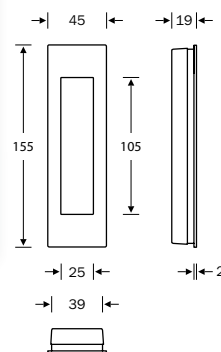

Schiebetürmuscheln – selbstklebend

Art.-Nr.	Modell	Oberfläche
1137899	Griffmuschel rund, geschlossen	Edelstahlfarbig
1137900	Griffmuschel kantig, geschlossen	Edelstahlfarbig
1239311	Griffleiste 200 mm	Edelstahlfarbig

Schiebetürmuscheln

FSB

Art.-Nr.	Modell	Oberfläche
308560	4250	ER matt
308564	4251	ER matt
308565	4251 geschlossen (g)	ER matt
308566	4251 halb offen (ho)	ER matt
308576	4254	ER matt
308573	4253	ER matt

4251 (g)