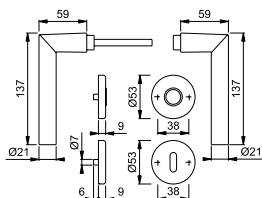

Rosetten-Garnitur AMSTERDAM

HOPPE
Der gute Griff.

Art.-Nr.	Modell	Lochung	GK	Oberfläche
370332	1400/42KV/42KVS	BB	3	Alu F1
370333	1400/42KV/42KVS	PZ	3	Alu F1
370334	1400/42KV/42KVS	Bad	3	Alu F1
370335	58/42KV/42KVS/1400	WG DIN R+L	3	Alu F1