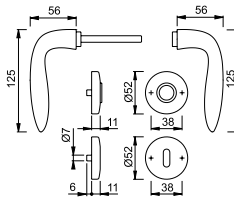

Rosetten-Garnitur GENOVA

HOPPE
Der gute Griff.

Art.-Nr.	Modell	Lochung	GK	Oberfläche
393550	M1535/19/19S	BB	3	F45
393551	M1535/19/19S	Bad	3	F45