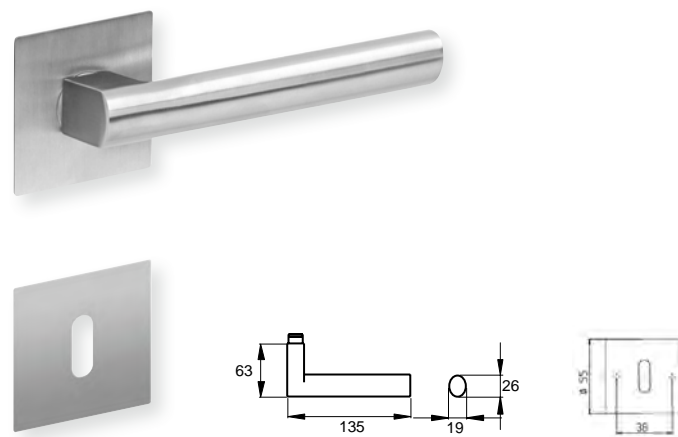

Rosetten-Garnitur MADEIRA

flächenbündig

KARCHER
DESIGN

Art.-Nr.	Modell	Lochung	GK	Oberfläche
394455	EPL45Q	BB	3	ER matt
394456	EPL45Q	PZ	3	ER matt
394457	EPL45Q	Bad	3	ER matt