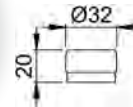

Türstopper

Art.-Nr.	Modell	Oberfläche
372134	Schildkröte	Edelstahl matt
372136	Grundplatte zu Schildkröte	Schwarz lackiert
395970	E484	F69
395978	E487	F69
395973	E498	F69

E498

Türstopper

Art.-Nr.	Modell	Ø x Höhe	Oberfläche
386305	EZ214	90 x 33 mm 1,0 kg	ER matt
372135		32 x 42 mm	ER matt
394260	EZ211	45 x 30 mm	ER matt
1241649	3692	28 x 27 mm	ER matt
1241652	3692	28 x 60 mm	ER matt
1241651	3692	28 x 90 mm	ER matt
1241650	3692	28 x 120 mm	ER matt