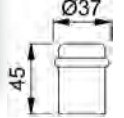

EZ214

Türstopper

Art.-Nr.	Modell	Ø x Höhe	Oberfläche
386305	EZ214	90 x 33 mm 1,0 kg	ER matt
372135		32 x 42 mm	ER matt
394260	EZ211	45 x 30 mm	ER matt
1241649	3692	28 x 27 mm	ER matt
1241652	3692	28 x 60 mm	ER matt
1241651	3692	28 x 90 mm	ER matt
1241650	3692	28 x 120 mm	ER matt