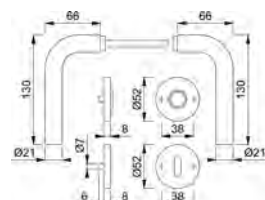

Rosetten-Garnitur BONN

Art.-Nr.	Modell	Lochung	GK	Oberfläche
395583	E150Z/42KV/42KVS	BB	3	F69
395584	E150Z/42KV/42KVS	PZ	3	F69
395585	E150Z/42KV/42KVS	Bad	3	F69
395586	E58/42KV/42KVS/150Z	WG DIN R+L	3	F69