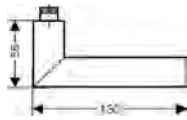

Art.-Nr.	Modell	Lochung	GK	Oberfläche
395123	ER37	BB	3	ER matt
395124	ER37	PZ	3	ER matt
395125	ER37	Bad	3	ER matt