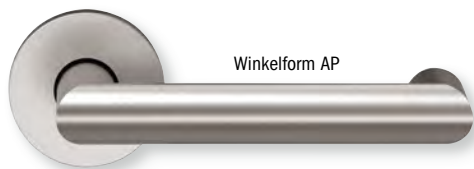

Feuerschutz-Rosettengarnituren

festdrehbar gelagert, TS 40 - 66 mm

Art.-Nr.	Modell	Lochung	GK	Oberfläche
1132673	Drückergarnitur 330	PZ	4	ER matt
1132693	Wechselgarnitur 330	PZ	4	ER matt
1132678	Drückergarnitur 330 AP	PZ	4	ER matt