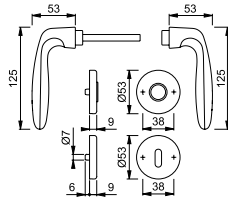

ROSETTEN-GARNITUR VERONA

Auch in den Farben
Alu F9 stahlfarbig und
Alu F9714M Schwarz matt lieferbar!

Art.-Nr.	Modell	Lochung	GK	Oberfläche
394852	1510/42KB/42KBS	BB	3	Alu F1
394853	1510/42KB/42KBS	PZ	3	Alu F1
394855	1510/42KB/42KBS	Bad	3	Alu F1