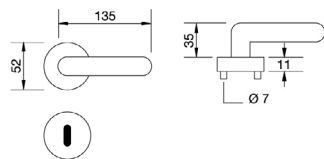

Rosetten-Garnitur BASIC 04

HERMAT

Art.-Nr.	Modell	Lochung	Oberfläche
392935	1804/2036.K	BB	ER matt
392936	1804/2036.K	PZ	ER matt
392937	1804/2036.K	Bad	ER matt
392938	1804/2036.K	WG DIN R+L	ER matt