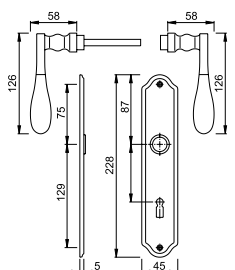

Langschild-Garnitur POTSDAM

HOPPE
Der gute Griff.

Art.-Nr.	Modell	Lochung	Oberfläche
377976	M112PL/310	BB	F71
394952	M112PL/310	PZ	F71