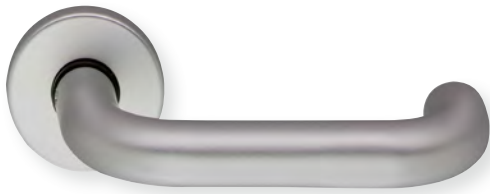

Rosetten-Garnitur D-110

Art.-Nr.	Modell	Lochung	GK	Oberfläche
1132684	D-110	BB	3	ER matt
1132674	D-110	PZ	3	ER matt
1132675	D-110	Bad	3	ER matt
1132703	K-130/D-110	WG DIN R+L	3	ER matt
1132717	D-110	BB	4	ER matt
1132728	D-110	PZ	4	ER matt
1132704	D-110	Bad	4	ER matt
1132672	K-130/D-110	WG DIN R+L	4	ER matt