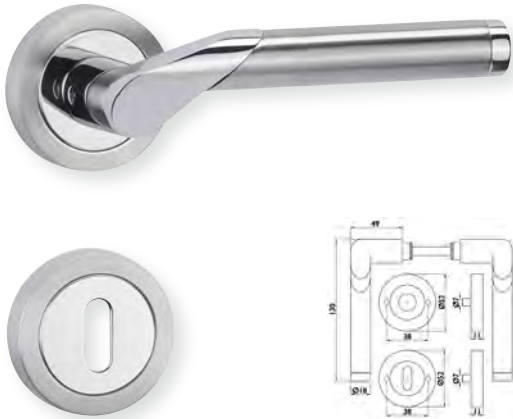

Rosetten-Garnitur VISION

HERMAT H

Art.-Nr.	Modell	Lochung	Oberfläche
395794	1125/2331.SC	BB	ER pol./matt
395795	1125/2331.SC	PZ	ER pol./matt
395796	1125/2331.SC	Bad	ER pol./matt