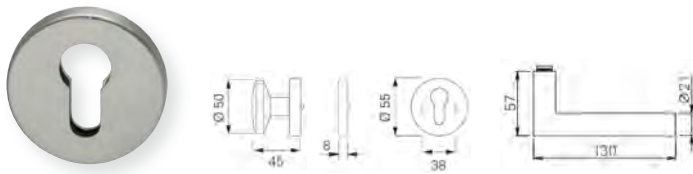

### Rosetten-Garnitur Basic 02 Q

HERMAT 

Art.-Nr.	Modell	Lochung	Oberfläche
395855	1802/2311.SC	BB	ER matt
395856	1802/2311.SC	PZ	ER matt
395857	1802/2311.SC	Bad	ER matt

**Rosetten-Garnitur D-110**

Art.-Nr.	Modell	Lochung	GK	Oberfläche
1132684	D-110	BB	3	ER matt
1132674	D-110	PZ	3	ER matt
1132675	D-110	Bad	3	ER matt
1132703	K-130/D-110	WG DIN R+L	3	ER matt
1132717	D-110	BB	4	ER matt
1132728	D-110	PZ	4	ER matt
1132704	D-110	Bad	4	ER matt
1132672	K-130/D-110	WG DIN R+L	4	ER matt