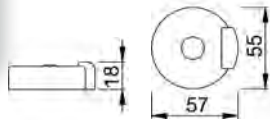

Türstopper

Art.-Nr.	Modell	Oberfläche
372134	Schildkröte	Edelstahl matt
372136	Grundplatte zu Schildkröte	Schwarz lackiert
395970	E484	F69
395978	E487	F69
395973	E498	F69

E487

Türstopper

Art.-Nr.	Modell	Ø x Höhe	Oberfläche
386305	EZ214	90 x 33 mm 1,0 kg	ER matt
372135		32 x 42 mm	ER matt
394260	EZ211	45 x 30 mm	ER matt
1241649	3692	28 x 27 mm	ER matt
1241652	3692	28 x 60 mm	ER matt
1241651	3692	28 x 90 mm	ER matt
1241650	3692	28 x 120 mm	ER matt