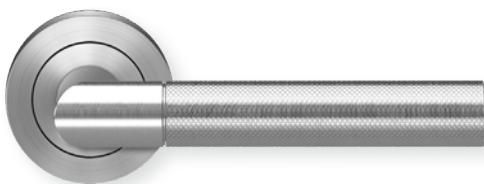

Rosetten-Garnitur STUDIO ONE

KARCHER
DESIGN

Art.-Nr.	Modell	Lochung	GK	Oberfläche
1195961	ER60	BB	3	ER matt
1195962	ER60	PZ	3	ER matt
1195963	ER60	Bad	3	ER matt