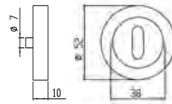

Art.-Nr.	Modell	Lochung	GK	Oberfläche
395123	ER37	BB	3	ER matt
395124	ER37	PZ	3	ER matt
395125	ER37	Bad	3	ER matt