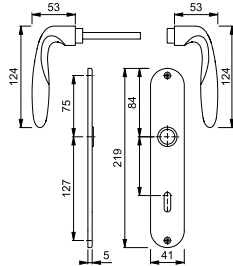

### Langschild-Garnitur POTSDAM

**HOPPE**   
Der gute Griff.

Art.-Nr.	Modell	Lochung	Oberfläche
377976	M112PL/310	BB	F71
394952	M112PL/310	PZ	F71

Langschild-Garnitur WEIMAR

Art.-Nr.	Modell	Lochung	Oberfläche
377974	M112SLN/2007	BB	F71