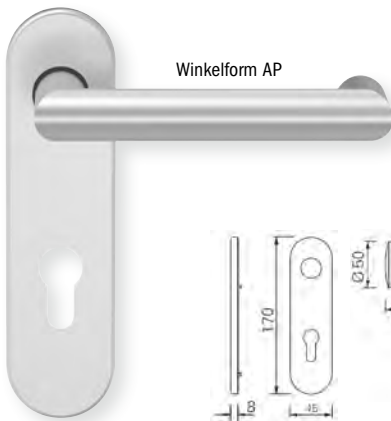

Winkelform AP

Feuerschutz-Kurzschildgarnituren
festdrehbar gelagert, TS 40 - 66 mm

Art.-Nr.	Modell	Lochung	GK	Oberfläche
373152	Drückergarnitur 330 AP	PZ	4	ER matt