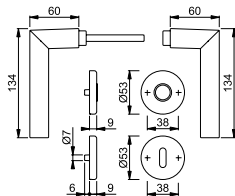

## Rosetten-Garnitur MARSEILLE

HOPPE   
Der gute Griff.

Art.-Nr.	Modell	Lochung	GK	Oberfläche
395885	1138/42KV/42KVS	BB	3	Alu F1
395886	1138/42KV/42KVS	PZ	3	Alu F1
395887	1138/42KV/42KVS	Bad	3	Alu F1
395888	58/42KV/42KVS/1138	WG DIN R+L	3	Alu F1