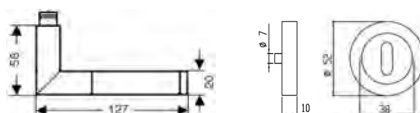

Art.-Nr.	Modell	Lochung	GK	Oberfläche
394470	ER34Q	BB	3	ER pol./matt
394471	ER34Q	PZ	3	ER pol./matt
394472	ER34Q	Bad	3	ER pol./matt