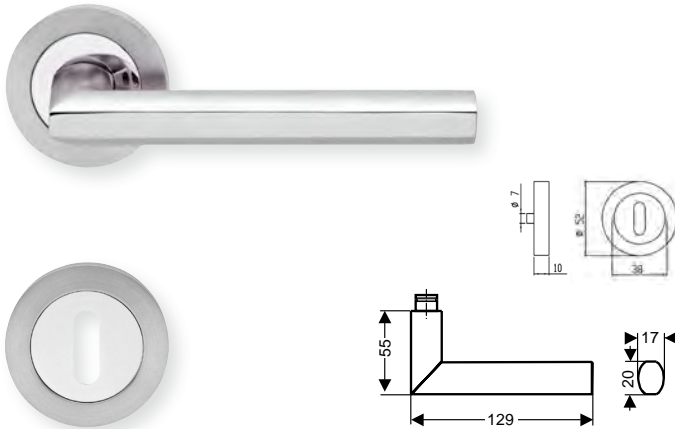

Rosetten-Garnitur PORTO

KARCHER
DESIGN

Art.-Nr.	Modell	Lochung	GK	Oberfläche
395440	ER43	BB	3	ER pol./matt
395441	ER43	PZ	3	ER pol./matt
395442	ER43	Bad	3	ER pol./matt