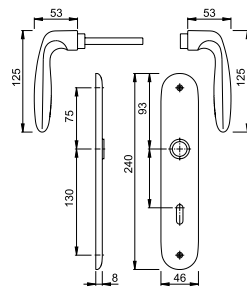

Langschild-Garnitur VERONA

HOPPE
Der gute Griff.

Art.-Nr.	Modell	Lochung	GK	Oberfläche
393598	1510/273P	BB	3	Alu F1
393599	1510/273P	PZ	3	Alu F1
393594	1510/273P	Bad	3	Alu F1
393595	53/273P/1510	WG DIN R+L	3	Alu F1