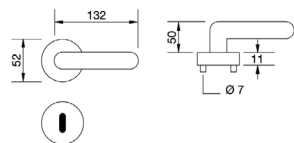

Rosetten-Garnitur DREAM

Art.-Nr.	Modell	Lochung	Oberfläche
393200	1931/2036.K	BB	ER matt
393202	1931/2036.K	PZ	ER matt
393201	1931/2036.K	Bad	ER matt