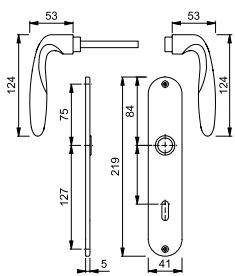

Langschild-Garnitur VERONA

HOPPE
Der gute Griff.

Art.-Nr.	Modell	Lochung	GK	Oberfläche
393576	M151/302	BB	3	F71
393577	M151/302	PZ	3	F71
393578	M151/302	Bad	3	F71
393579	M90/302/151	WG DIN R+L	3	F71