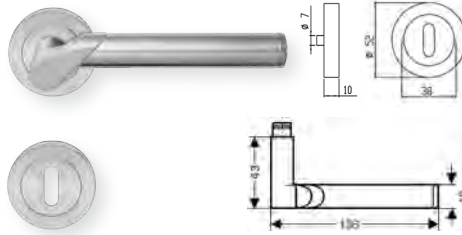

Rosetten-Garnitur STARLIGHT

KARCHER
DESIGN

Art.-Nr.	Modell	Lochung	GK	Oberfläche
394576	R38	BB	3	Chr./ER matt
394636	R38	PZ	3	Chr./ER mat
394696	R38	Bad	3	Chr./ER matt
394782	R38	WG DIN R	3	Chr./ER matt
394784	R38	WG DIN L	3	Chr./ER matt
394715	R38	BB	3	ER matt/Nickelmatt
394716	R38	PZ	3	ER matt/Nickelmatt
394717	R38	Bad	3	ER matt/Nickelmatt