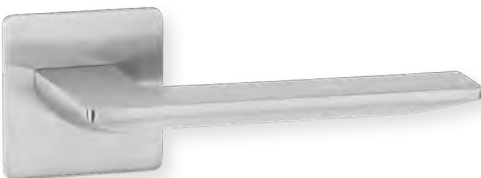

Rosetten-Garnitur VIP

Art.-Nr.	Modell	Lochung	Oberfläche
392954	1355.ER/2036.K	BB	ER matt
392955	1355.ER/2036.K	PZ	ER matt
392956	1355.ER/2036.K	Bad	ER matt

Rosetten-Garnitur DREAM

Art.-Nr.	Modell	Lochung	Oberfläche
393200	1931/2036.K	BB	ER matt
393202	1931/2036.K	PZ	ER matt
393201	1931/2036.K	Bad	ER matt

Flachrosetten-Garnitur EDITION

Art.-Nr.	Modell	Lochung	Oberfläche
1135150	1691/2611.F	BB	ER matt
1135153	1691/2611.F	PZ	ER matt
1135144	1691/2611.F	Bad	ER matt