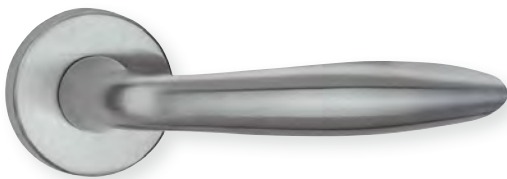

Rosetten-Garnitur DREAM

Art.-Nr.	Modell	Lochung	Oberfläche
393200	1931/2036.K	BB	ER matt
393202	1931/2036.K	PZ	ER matt
393201	1931/2036.K	Bad	ER matt