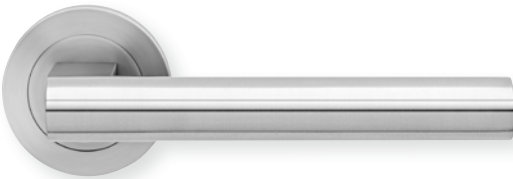

Rosetten-Garnitur MADEIRA

KARCHER
DESIGN