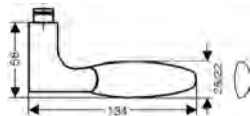

Rosetten-Garnitur PHÖNIX

KARCHER  
DESIGN

Art.-Nr.	Modell	Lochung	GK	Oberfläche
395119	R40	BB	3	Chr./Nickelmatt
395121	R40	PZ	3	Chr./Nickelmatt
395120	R40	Bad	3	Chr./Nickelmatt

Rosetten-Garnitur ORLANDO

KARCHER  
DESIGN