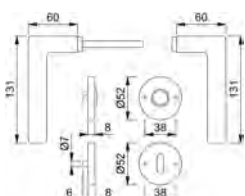

Art.-Nr.	Modell	Lochung	GK	Oberfläche
395726	E1140Z/42KV/42KVS	BB	3	F69
395727	E1140Z/42KV/42KVS	PZ	3	F69
395728	E1140Z/42KV/42KVS	Bad	3	F69
395729	E58/42KV/42KVS/1140Z	WG DIN R+L	3	F69