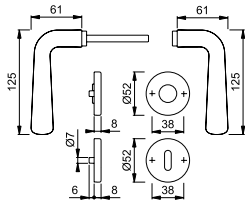

Art.-Nr.	Modell	Lochung	GK	Oberfläche
393646	E1730Z/17KV/17KVS	BB	2	F69
393659	E1730Z/17KV/17KVS	PZ	2	F69
393647	E1730Z/17KV/17KVS	Bad	2	F69
393650	E58/17KV/17KVS/1730Z	WG DIN R+L	2	F69