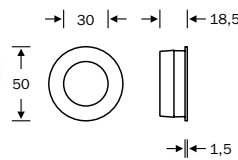

Schiebetürmuscheln

FSB

4251 (ho)

4254

4253

Art.-Nr.	Modell	Oberfläche
308560	4250	ER matt
308564	4251	ER matt
308565	4251 geschlossen (g)	ER matt
308566	4251 halb offen (ho)	ER matt
308576	4254	ER matt
308573	4253	ER matt