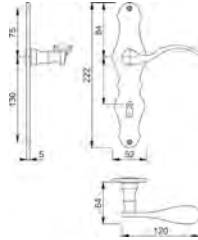

Langschild-Garnitur WEIMAR

Art.-Nr.	Modell	Lochung	Oberfläche
377974	M112SLN/2007	BB	F71