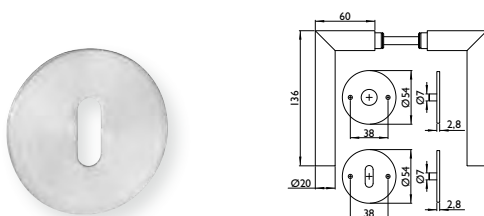

Flachrosetten-Garnitur BASIC 02

HERMAT

Art.-Nr.	Modell	Lochung	Oberfläche
1135148	1802/2636.FL	BB	ER matt
1135139	1802/2636.FL	PZ	ER matt
1135152	1802/2636.FL	Bad	ER matt
1135135	1802/2636.FL	WG DIN L	ER matt
1135134	1802/2636.FL	WG DIN R	ER matt