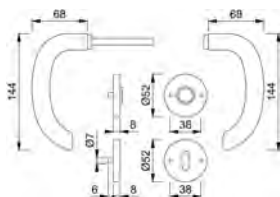

Art.-Nr.	Modell	Lochung	GK	Oberfläche
395722	E1138Z/42KV/42KVS	BB	3	F69
395723	E1138Z/42KV/42KVS	PZ	3	F69
395724	E1138Z/42KV/42KVS	Bad	3	F69
395725	E58/42KV/42KVS/1138Z	WG DIN R+L	3	F69