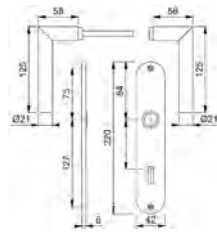

Langschild-Garnitur AMSTERDAM

HOPPE
Der gute Griff.

Art.-Nr.	Modell	Lochung	GK	Oberfläche
395573	E1400Z/302	BB	3	F69
395574	E1400Z/302	PZ	3	F69
395593	E1400Z/302	Bad	3	F69
395594	E58/302/1400Z	WG DIN R+L	3	F69