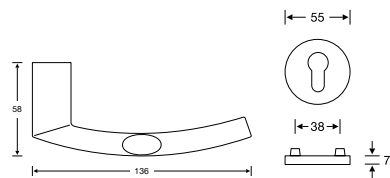

Rosetten-Garnitur 1107

FSB

Art.-Nr.	Modell	Lochung	GK	Oberfläche
109024	1107/1731/1735 ASL	BB	4	Alu F1
109025	1107/1731/1735 ASL	PZ	4	Alu F1
109026	1107/1731/1735 ASL	Bad	4	Alu F1
109027	1107/1731/1735/0802 ASL	WG DIN R+L	4	Alu F1