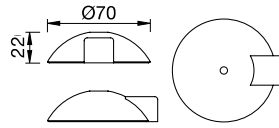

Art.-Nr.	Modell	Oberfläche
372134	Schildkröte	Edelstahl matt
372136	Grundplatte zu Schildkröte	Schwarz lackiert
395970	E484	F69
395978	E487	F69
395973	E498	F69