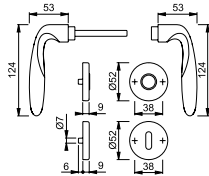

Art.-Nr.	Modell	Lochung	GK	Oberfläche
393561	M151/42KV/42KVS	BB	3	F71
393562	M151/42KV/42KVS	PZ	3	F71
393563	M151/42KV/42KVS	Bad	3	F71
393564	M90/42KV/42KVS/151	WG DIN R+L	3	F71