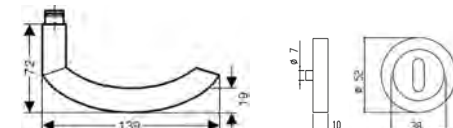

Art.-Nr.	Modell	Lochung	GK	Oberfläche
394379	ER26	BB	3	ER matt
394380	ER26	PZ	3	ER matt
394383	ER26	Bad	3	ER matt
394382	ER26	WG DIN R	3	ER matt
394381	ER26	WG DIN L	3	ER matt