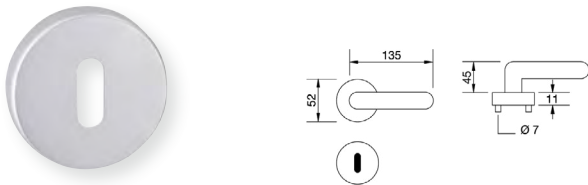

Art.-Nr.	Modell	Lochung	Oberfläche
395740	1901.AL/2057	BB	Alu F1
395741	1901.AL/2057	PZ	Alu F1
395743	1901.AL/2057	Bad	Alu F1
395744	1901.AL/2057	WG DIN R+L	Alu F1