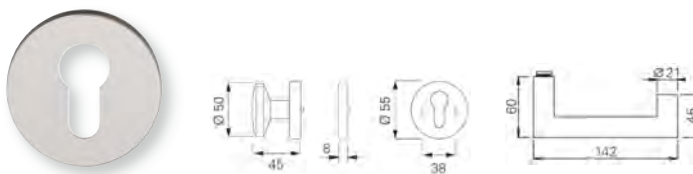

Rosetten-Garnitur D-330

Art.-Nr.	Modell	Lochung	GK	Oberfläche
1132669	D-330	BB	4	ER matt
1132718	D-330	PZ	4	ER matt
1132711	D-330	Bad	4	ER matt
1132700	K-130/D-330	WG DIN R+L	4	ER matt