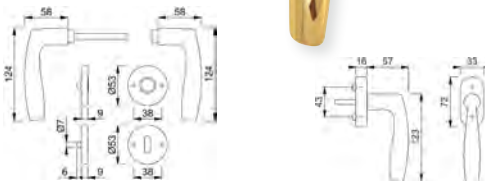

Art.-Nr.	Modell	Lochung/Stift	GK	Oberfläche
393555	M1515/23KV/23KVS	BB	3	F71
393556	M1515/23KV/23KVS	Bad	3	F71
393559	Vitória M0515/US956 Secustik	32 - 42 mm	-	F71