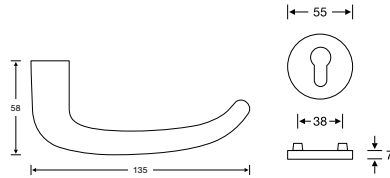

Rosetten-Garnitur 1023

FSB

Art.-Nr.	Modell	Lochung	GK	Oberfläche
109000	1023/1731/1735 ASL	BB	4	Alu F1
109001	1023/1731/1735 ASL	PZ	4	Alu F1
109002	1023/1731/1735 ASL	Bad	4	Alu F1
109003	1023/1731/1735/0802 ASL	WG DIN R+L	4	Alu F1