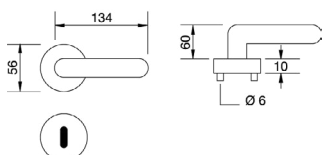

Rosetten-Garnitur U-Form

Auch in der Farbe Nylon weiß lieferbar!

Art.-Nr.	Modell	Lochung	Oberfläche
373003	20 mm	BB	Nylon schwarz
373004	20 mm	PZ	Nylon schwarz
373011	20 mm	WC	Nylon schwarz
372886	23 mm	BB	Nylon schwarz
373084	23 mm	PZ	Nylon schwarz
373087	23 mm	WC	Nylon schwarz