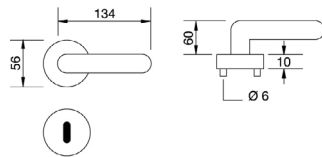

Schild-Garnitur BIRMINGHAM

Art.-Nr.	Modell	Lochung	GK
393670	1117/202SP	BB 72	Alu F1
393671	1117/202SP	PZ 72	Alu F1
393672	1117/202SP	BAD	Alu F1
393678	1117/202SP	BB 72	Alu F2
393679	1117/202SP	PZ 72	Alu F2
393690	1117/202SP	BAD	Alu F2
393675	1117/202KP	BB 72	Alu F1
393676	1117/202KP	PZ 72	Alu F1
393677	1117/202KP	BAD	Alu F1

Rosetten-Garnitur U-Form

Auch in der Farbe Nylon schwarz lieferbar!

Art.-Nr.	Modell	Lochung	Oberfläche
373030	20 mm	BB	Nylon weiß
373031	20 mm	PZ	Nylon weiß
373033	20 mm	WC	Nylon weiß
373034	23 mm	BB	Nylon weiß
373035	23 mm	PZ	Nylon weiß
373037	23 mm	WC	Nylon weiß