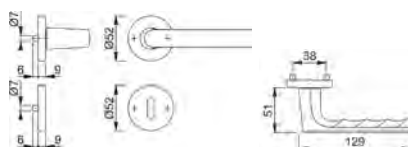

Rosetten-Garnitur HAMBURG

HOPPE
Der gute Griff.

Auch in den Farben
Alu F9 Stahl,
Alu F31-1 Edelstahloptik und
Alu F9714M Schwarz matt lieferbar!

Art.-Nr.	Modell	Lochung	GK	Oberfläche
1056016	1700/42KB/42KBS	BB	3	Alu F1
1056009	1700/42KB/42KBS	PZ	3	Alu F1
1056006	1700/42KB/42KBS	Bad	3	Alu F1