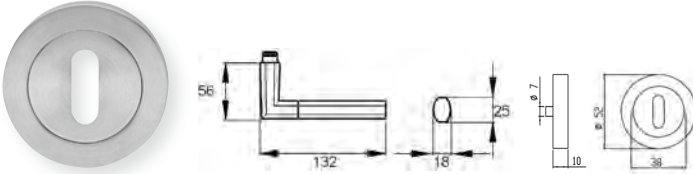

Art.-Nr.	Modell	Lochung	GK	Oberfläche
394460	ER48	BB	3	ER matt
394461	ER48	PZ	3	ER matt
394462	ER48	Bad	3	ER matt
394535	ER48	PZ Halbgrt DIN LS*		ER matt
394536	ER48	PZ Halbgrt DIN RS*		ER matt

* inkl. Hakenwechselstift Z1400-80