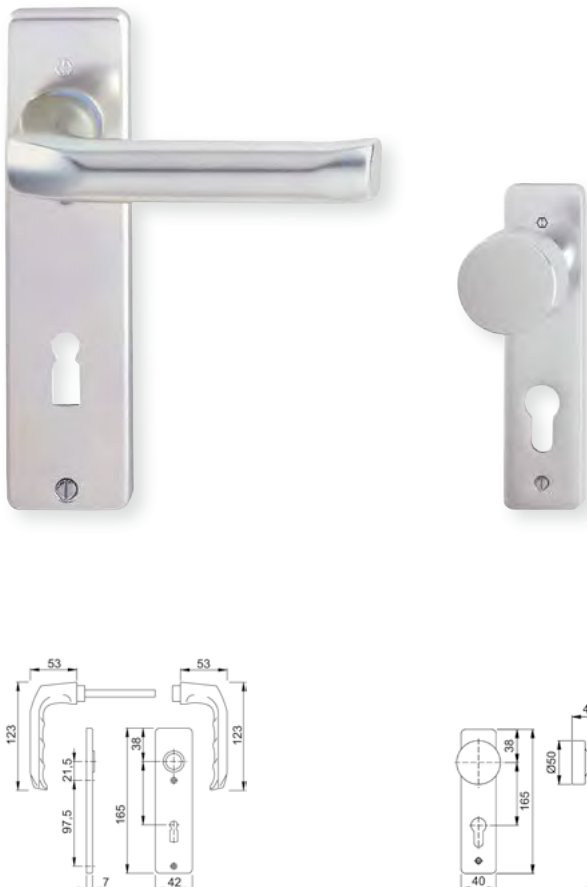

HOPPE 
Der gute Griff.

Art.-Nr.	Modell	Lochung	Oberfläche
370375	113 (Türgriffpaar)		Alu F1
370453	113 (Türgrifflochteil)		Alu F1
370415	202SP	BB 72	Alu F1
370416	202SP	PZ 72	Alu F1
370421	202SP/RW-SK/OL	WC 78	Alu F1
303980	202SP/SK/OL	WC 78	Alu F1
370563	58/202 (Knopfschild)	PZ 72	Alu F1
370376	113 (Türgriffpaar)		Alu F2
370417	202SP	BB 72	Alu F2
370418	202SP	PZ 72	Alu F2
370424	202SP/SK/OL	WC 78	Alu F2
304194	54/202SP/113 (Wechselgarnitur)	PZ 72	Alu F2
370377	113 (Türgriffpaar)		Alu F4
370419	202SP	BB 72	Alu F4
370420	202SP	PZ 72	Alu F4
370423	202SP/RW-SK/OL	WC 78	Alu F4