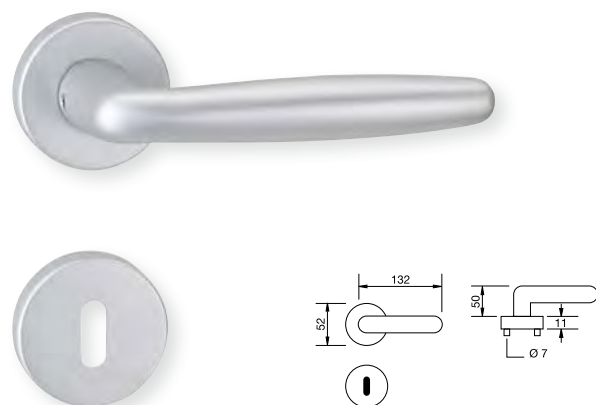

Rosetten-Garnitur DREAM

Art.-Nr.	Modell	Lochung	Oberfläche
392974	1931.AL/2057	BB	Alu F1
392975	1931.AL/2057	PZ	Alu F1
392976	1931.AL/2057	Bad	Alu F1
392977	1931.AL/2057	WG DIN R+L	Alu F1