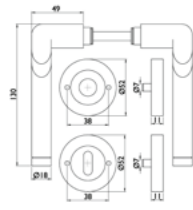

Rosetten-Garnitur VISION

HERMAT

Art.-Nr.	Modell	Lochung	Oberfläche
395794	1125/2331.SC	BB	ER pol./matt
395795	1125/2331.SC	PZ	ER pol./matt
395796	1125/2331.SC	Bad	ER pol./matt