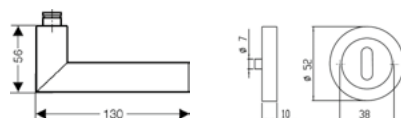

EZ211

Rosetten-Garnitur ATHINAL
finden Sie auf Seite 27

Rosetten-Garnitur VERONA

KARCHER
DESIGN

Art.-Nr.	Modell	Lochung	GK	Oberfläche
395112	ER37	BB	3	ER pol./matt
395114	ER37	PZ	3	ER pol./matt
395113	ER37	Bad	3	ER pol./matt