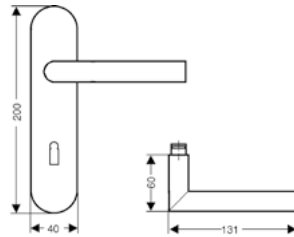

Langschild-Garnitur RHODOS

KARCHER
DESIGN

Art.-Nr.	Modell	Lochung	Oberfläche
394400	EL28	BB	ER matt
394401	EL28	Bad DIN L/R	ER matt