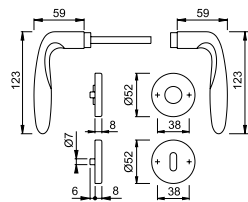

Rosetten-Garnitur VERONA

Art.-Nr.	Modell	Lochung	GK	Oberfläche
395587	E1800Z/42KV/42KVS	BB	3	F69
395588	E1800Z/42KV/42KVS	PZ	3	F69
395589	E1800Z/42KV/42KVS	Bad	3	F69
395590	E58/42KV/42KVS/1800Z	WG DIN R+L	3	F69