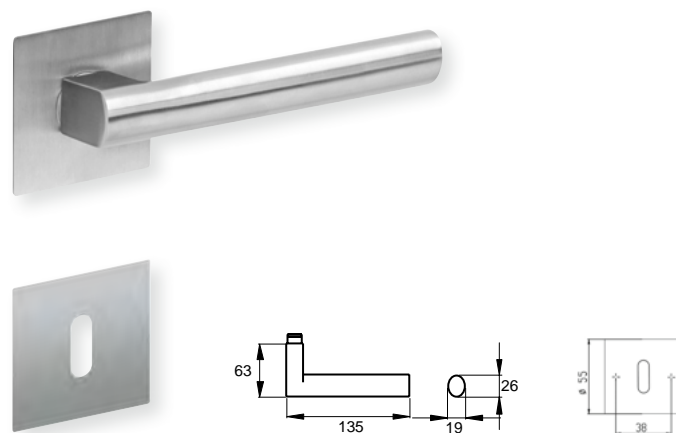

Rosetten-Garnitur MADEIRA flächenbündig

KARCHER
DESIGN

Art.-Nr.	Modell	Lochung	GK	Oberfläche
394455	EPL45Q	BB	3	ER matt
394456	EPL45Q	PZ	3	ER matt
394457	EPL45Q	Bad	3	ER matt