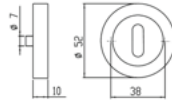

Art.-Nr.	Modell	Lochung	GK	Oberfläche
395123	ER37	BB	3	ER matt
395124	ER37	PZ	3	ER matt
395125	ER37	Bad	3	ER matt