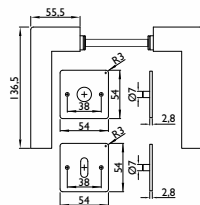

Flachrosetten-Garnitur EDITION

HERMAT

Art.-Nr.	Modell	Lochung	Oberfläche
1135150	1691/2611.F	BB	ER matt
1135153	1691/2611.F	PZ	ER matt
1135144	1691/2611.F	Bad	ER matt