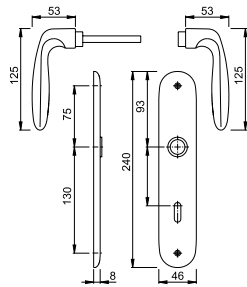

Langschild-Garnitur VERONA

HOPPE
Der gute Griff.

Art.-Nr.	Modell	Lochung	GK	Oberfläche
393598	1510/273P	BB	3	Alu F1
393599	1510/273P	PZ	3	Alu F1
393594	1510/273P	Bad	3	Alu F1
393595	53/273P/1510	WG DIN R+L	3	Alu F1