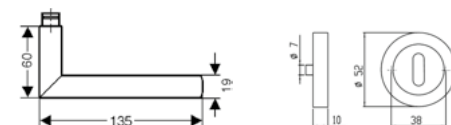

Art.-Nr.	Modell	Lochung	GK	Oberfläche
395405	ER30	BB	3	ER matt
395407	ER30	PZ	3	ER matt
395408	ER30	Bad	3	ER matt