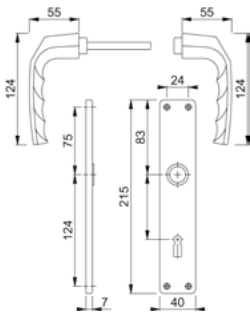

Art.-Nr.	Modell	Lochung	GK
393670	1117/202SP	BB 72	Alu F1
393671	1117/202SP	PZ 72	Alu F1
393672	1117/202SP	BAD	Alu F1
393678	1117/202SP	BB 72	Alu F2
393679	1117/202SP	PZ 72	Alu F2
393690	1117/202SP	BAD	Alu F2
393675	1117/202KP	BB 72	Alu F1
393676	1117/202KP	PZ 72	Alu F1
393677	1117/202KP	BAD	Alu F1