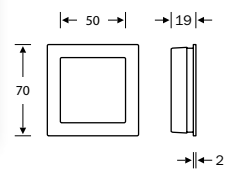

Hinweisschilder

KARCHER
DESIGN

Art.-Nr.	Modell	Ø	Oberfläche
394250	EZ200 D	76 mm	ER matt
394251	EZ200 H	76 mm	ER matt
394252	EZ200 B	76 mm	ER matt

Schiebetürmusceln

FSB

4251 (ho)

4254

4253