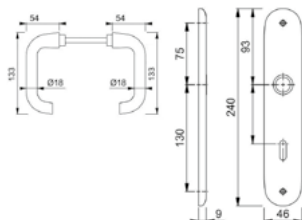

Langschild-Garnitur PARIS

HOPPE
Der gute Griff.

Art.-Nr.	Modell	Lochung	GK	Oberfläche
370352	138L/273P	BB	3	Alu F1
370353	138L/273P	PZ	3	Alu F1
370354	138L/273P	Bad	3	Alu F1
370355	53/273P/138L	WG DIN R+L	3	Alu F1