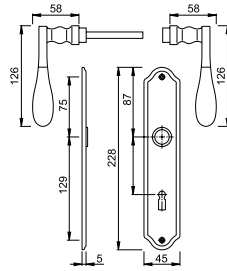

Langschild-Garnitur POTSDAM

Art.-Nr.	Modell	Lochung	Oberfläche
394896	M112PL/310	BB	F73
394956	M112PL/310	PZ	F73
395016	M112PL/310	Bad	F73