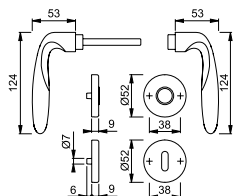

Rosetten-Garnitur VERONA

Art.-Nr.	Modell	Lochung	GK	Oberfläche
393565	M151/42KV/42KVS	BB	3	F49
393566	M151/42KV/42KVS	PZ	3	F49
393567	M151/42KV/42KVS	Bad	3	F49