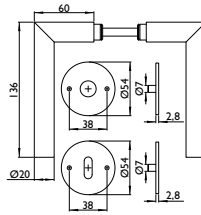

Flachrosetten-Garnitur BASIC 02

HERMAT

Art.-Nr.	Modell	Lochung	Oberfläche
1135148	1802/2636.FL	BB	ER matt
1135139	1802/2636.FL	PZ	ER matt
1135152	1802/2636.FL	Bad	ER matt
1135135	1802/2636.FL	WG DIN L	ER matt
1135134	1802/2636.FL	WG DIN R	ER matt