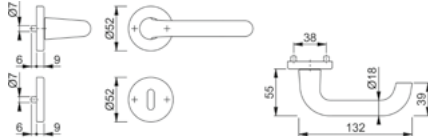

Rosetten-/Langschild-Garnitur PARIS

HOPPE
Der gute Griff.

Art.-Nr.	Modell	Lochung	GK	Oberfläche
370336	138L/42KV/42KVS	BB	3	Alu F1
370337	138L/42KV/42KVS	PZ	3	Alu F1
370338	138L/42KV/42KVS	Bad	3	Alu F1
370339	58/42KV/42KVS/138L	WG DIN R+L	3	Alu F1
370127	FS-138/42H/42HS	PZ	4	Alu F1
370128	FS-58/42H/42HS/138	WG DIN R+L	4	Alu F1