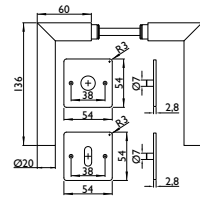

Flachrosetten-Garnitur BASIC 02

HERMAT

Art.-Nr.	Modell	Lochung	Oberfläche
1135133	1802/2611.FL	BB	ER matt
1135137	1802/2611.FL	PZ	ER matt
1135138	1802/2611.FL	Bad	ER matt
1135129	1802/2611.FL	WG DIN L	ER matt
1135130	1802/2611.FL	WG DIN R	ER matt