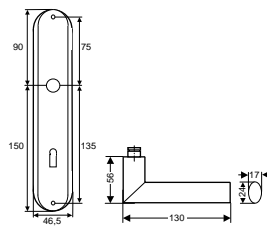

Langschild-Garnitur VERONA

KARCHER
DESIGN

Art.-Nr.	Modell	Lochung	Oberfläche
378453	RL37	BB	Edelstahl/Nickelmatt
378454	RL37	Bad	Edelstahl/Nickelmatt