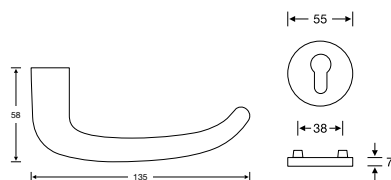

Art.-Nr.	Modell	Lochung	GK	Oberfläche
109000	1023/1731/1735 ASL	BB	4	Alu F1
109001	1023/1731/1735 ASL	PZ	4	Alu F1
109002	1023/1731/1735 ASL	Bad	4	Alu F1
109003	1023/1731/1735/0802 ASL	WG DIN R+L	4	Alu F1