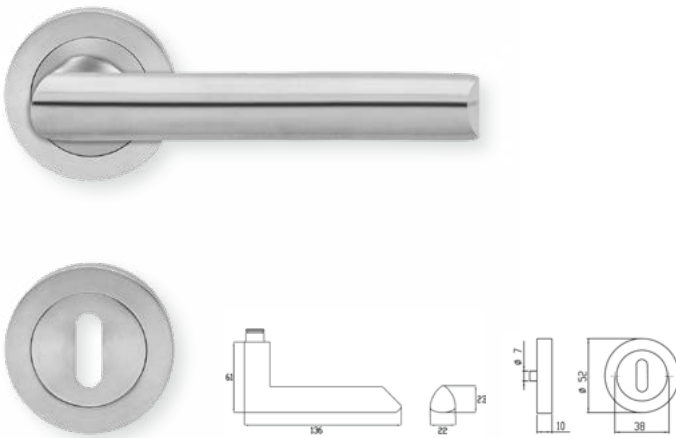

Rosetten-Garnitur PARIS

KARCHER
DESIGN

Art.-Nr.	Modell	Lochung	GK	Oberfläche
394699	ER55	BB	3	ER matt
394700	ER55	PZ	3	ER matt
394701	ER55	Bad	3	ER matt