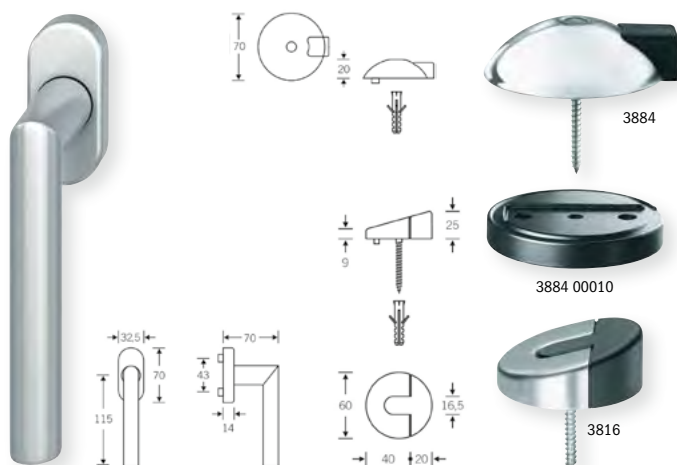

Fenstergriff 1076 und Zubehör ALU F1

Art.-Nr.	Modell	Stift	Oberfläche
302679	1076	30 mm	Alu F1
302710	3884	-	Alu F1
302714	3884 00010	-	Alu Schwarz
302718	3816	-	Alu F1