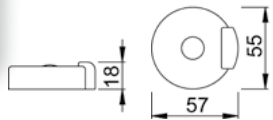

Türstopper

Art.-Nr.	Modell	Oberfläche
372134	Schildkröte	Edelstahl matt
372136	Grundplatte zu Schildkröte	Schwarz lackiert
395970	E484	F69
395978	E487	F69
395973	E498	F69

E487

E498

Türstopper

Art.-Nr.	Modell	Ø x Höhe	Oberfläche
386305	EZ214	90 x 33 mm 1,0 kg	ER matt
386306	EZ213	90 x 63 mm 2,3 kg	ER matt
372135		32 x 42 mm	ER matt
394260	EZ211	45 x 30 mm	ER matt