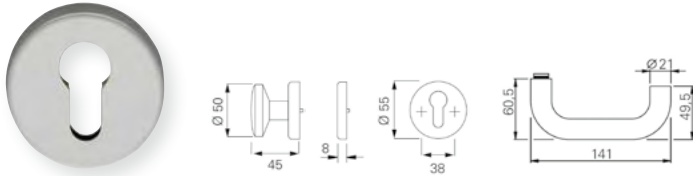

Feuerschutz-Rosettengarnituren
festdrehbar gelagert, TS 40 - 66 mm

Art.-Nr.	Modell	Lochung	GK	Oberfläche
372937	Drückergarnitur 110	PZ	3	KU schwarz
372947	Wechselgarnitur 110	PZ	3	KU schwarz
372942	Drückergarnitur 110 AP	PZ	3	KU schwarz
1132668	Drückergarnitur 110	PZ	4	Alu F1
1132699	Wechselgarnitur 110	PZ	4	Alu F1
372987	Drückergarnitur 110 AP	PZ	4	Alu F1
1132720	Drückergarnitur 110	PZ	4	ER matt
1132712	Wechselgarnitur 110	PZ	4	ER matt
1132695	Drückergarnitur 110 AP	PZ	4	ER matt