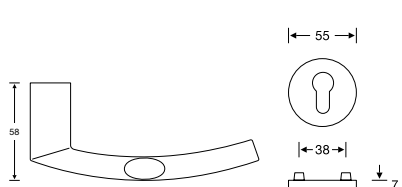

Art.-Nr.	Modell	Lochung	GK	Oberfläche
109028	1107/1731/1735 ASL	BB	4	ER matt
109029	1107/1731/1735 ASL	PZ	4	ER matt
109030	1107/1731/1735 ASL	Bad	4	ER matt
109031	1107/1731/1735/0802 ASL	WG DIN R+L	4	ER matt