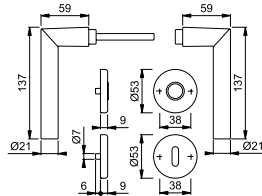

Rosetten-Garnitur AMSTERDAM

HOPPE
Der gute Griff.

Art.-Nr.	Modell	Lochung	GK	Oberfläche
370332	1400/42KV/42KVS	BB	3	Alu F1
370333	1400/42KV/42KVS	PZ	3	Alu F1
370334	1400/42KV/42KVS	Bad	3	Alu F1
370335	58/42KV/42KVS/1400	WG DIN R+L	3	Alu F1