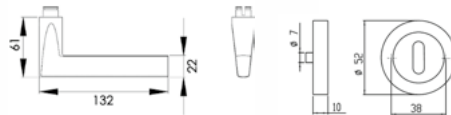

Art.-Nr.	Modell	Lochung	GK	Oberfläche
394686	ER54	BB	3	ER matt
394687	ER54	PZ	3	ER matt
394688	ER54	Bad	3	ER matt