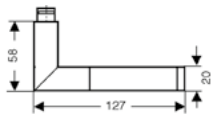

Art.-Nr.	Modell	Lochung	GK	Oberfläche
394502	ER34	BB	3	ER matt
394503	ER34	PZ	3	ER matt
394504	ER34	Bad	3	ER matt