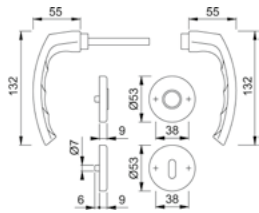

Rosetten-Garnitur LUXEMBOURG

Art.-Nr.	Modell	Lochung	GK	Oberfläche
394856	199/42KV/42KVS	BB	3	Alu F9
394857	199/42KV/42KVS	PZ	3	Alu F9
394858	199/42KV/42KVS	Bad	3	Alu F9
1024015	199/42KV/42KVS	BB	3	Alu F1
1024104	199/42KV/42KVS	PZ	3	Alu F1
1024004	199/42KV/42KVS	Bad	3	Alu F1