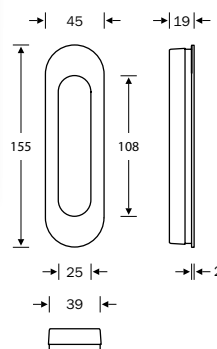

Hinweisschilder

KARCHER
DESIGN

Art.-Nr.	Modell	Ø	Oberfläche
394250	EZ200 D	76 mm	ER matt
394251	EZ200 H	76 mm	ER matt
394252	EZ200 B	76 mm	ER matt

Schiebetürmusceln

FSB

4251