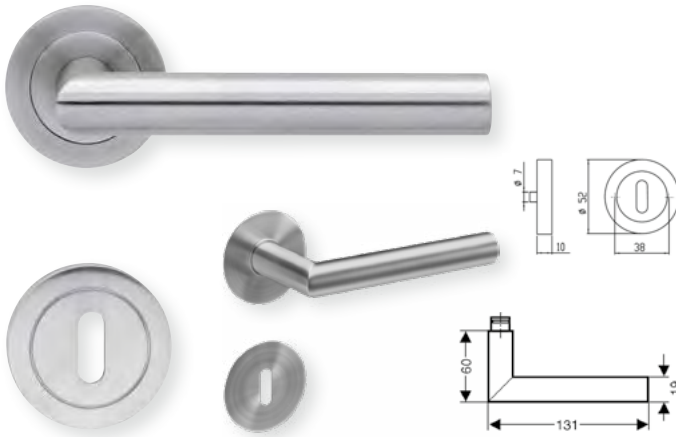

Rosetten-Garnitur RHODOS

KARCHER
DESIGN

Art.-Nr.	Modell	Lochung	GK	Oberfläche
394395	ER28	BB	3	ER matt
394396	ER28	PZ	3	ER matt
394399	ER28	Bad	3	ER matt
394398	ER28	WG DIN R	3	ER matt
394397	ER28	WG DIN L	3	ER matt
394402	ER/FS28	PZ	3	ER matt
394450	EPL28	BB	3	ER matt
394451	EPL28	PZ	3	ER matt
394452	EPL28	Bad	3	ER matt