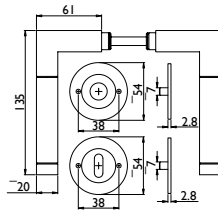

Flachrosetten-Garnitur SPACE

HERMAT

Art.-Nr.	Modell	Lochung	Oberfläche
395775	Space FL	BB	ER pol./ER matt
395776	Space FL	PZ	ER pol./ER matt
395777	Space FL	Bad	ER pol./ER matt