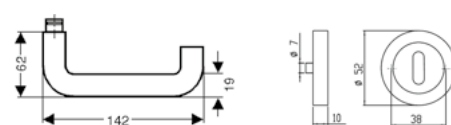

Art.-Nr.	Modell	Lochung	GK	Oberfläche
394385	ER27	BB	3	ER matt
394386	ER27	PZ	3	ER matt
394389	ER27	Bad	3	ER matt
394388	ER27	WG DIN R	3	ER matt
394387	ER27	WG DIN L	3	ER matt
394390	ER/FS27	PZ	3	ER matt