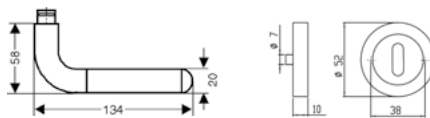

Rosetten-Garnitur LILLE

HERMAT

Art.-Nr.	Modell	Lochung	Oberfläche
1135136	1157	BB	Eisen schwarz/Holz dunkel
1135141	1157	PZ	Eisen schwarz/Holz dunkel
1135142	1157	Bad	Eisen schwarz/Holz dunkel
1135126	1157	WG DIN L	Eisen schwarz/Holz dunkel
1135147	1157	WG DIN R	Eisen schwarz/Holz dunkel