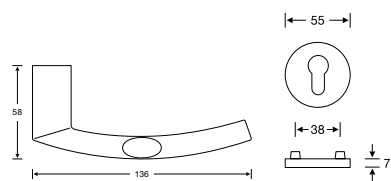

Art.-Nr.	Modell	Lochung	GK	Oberfläche
109024	1107/1731/1735 ASL	BB	4	Alu F1
109025	1107/1731/1735 ASL	PZ	4	Alu F1
109026	1107/1731/1735 ASL	Bad	4	Alu F1
109027	1107/1731/1735/0802 ASL	WG DIN R+L	4	Alu F1