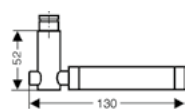

Rosetten-Garnitur PHÖNIX

KARCHER
DESIGN

Art.-Nr.	Modell	Lochung	GK	Oberfläche
395119	R40	BB	3	Chr./Nickelmatt
395121	R40	PZ	3	Chr./Nickelmatt
395120	R40	Bad	3	Chr./Nickelmatt

Rosetten-Garnitur NEW YORK

KARCHER
DESIGN