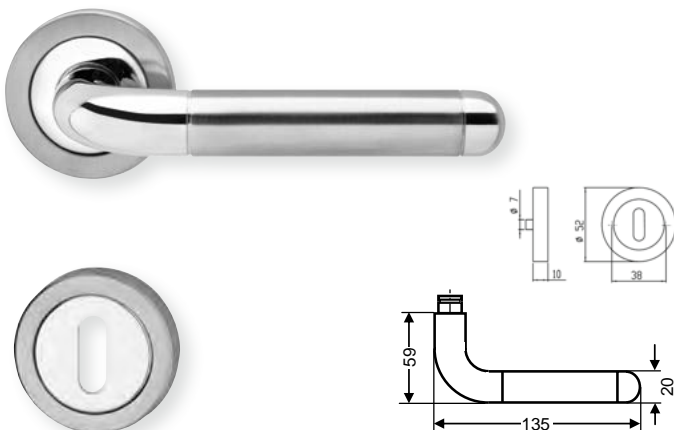

Rosetten-Garnitur SLIM STYLE E600

KARCHER
DESIGN

Art.-Nr.	Modell	Lochung	Oberfläche
394008	E600	BB	ER pol./matt
394009	E600	PZ	ER pol./matt
394010	E600	Bad	ER pol./matt
394011	E600	WG DIN L	ER pol./matt
394012	E600	WG DIN R	ER pol./matt