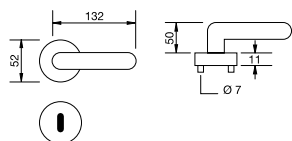

Rosetten-Garnitur VIP

Art.-Nr.	Modell	Lochung	Oberfläche
392954	1355.ER/2036.K	BB	ER matt
392955	1355.ER/2036.K	PZ	ER matt
392956	1355.ER/2036.K	Bad	ER matt

Rosetten-Garnitur TWIST

Art.-Nr.	Modell	Lochung	Oberfläche
392949	1290.ER/2036.K	BB	ER matt
392950	1290.ER/2036.K	PZ	ER matt
392951	1290.ER/2036.K	Bad	ER matt

Rosetten-Garnitur DREAM

Art.-Nr.	Modell	Lochung	Oberfläche
393200	1931/2036.K	BB	ER matt
393202	1931/2036.K	PZ	ER matt
393201	1931/2036.K	Bad	ER matt