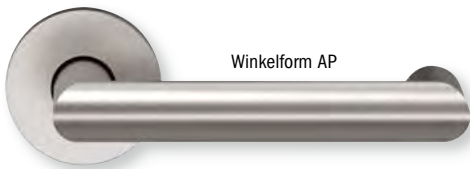

Winkelform AP