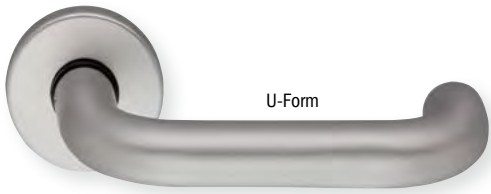

U-Form

Feuerschutz-Rosettengarnituren
festdrehbar gelagert, TS 40 - 66 mm

Art.-Nr.	Modell	Lochung	GK	Oberfläche
372937	Drückergarnitur 110	PZ	3	KU schwarz
372947	Wechselgarnitur 110	PZ	3	KU schwarz
372942	Drückergarnitur 110 AP	PZ	3	KU schwarz
1132668	Drückergarnitur 110	PZ	4	Alu F1
1132699	Wechselgarnitur 110	PZ	4	Alu F1
372987	Drückergarnitur 110 AP	PZ	4	Alu F1
1132720	Drückergarnitur 110	PZ	4	ER matt
1132712	Wechselgarnitur 110	PZ	4	ER matt
1132695	Drückergarnitur 110 AP	PZ	4	ER matt

Feuerschutz-Rosettengarnituren
festdrehbar gelagert, TS 40 - 66 mm

Art.-Nr.	Modell	Lochung	GK	Oberfläche
1132722	Drückergarnitur 310	PZ	4	ER matt
1132705	Wechselgarnitur 310	PZ	4	ER matt

Feuerschutz-Rosettengarnituren
festdrehbar gelagert, TS 40 - 66 mm

Art.-Nr.	Modell	Lochung	GK	Oberfläche
1132673	Drückergarnitur 330	PZ	4	ER matt
1132693	Wechselgarnitur 330	PZ	4	ER matt
1132678	Drückergarnitur 330 AP	PZ	4	ER matt