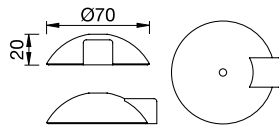

Art.-Nr.	Modell	Oberfläche
372134	Schildkröte	Edelstahl matt
372136	Grundplatte zu Schildkröte	Schwarz lackiert
395970	E484	F69
395978	E487	F69
395973	E498	F69