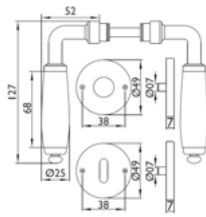

Rosetten-Garnitur LILLE

HERMAT

Art.-Nr.	Modell	Lochung	Oberfläche
1135136	1157	BB	Eisen schwarz/Holz dunkel
1135141	1157	PZ	Eisen schwarz/Holz dunkel
1135142	1157	Bad	Eisen schwarz/Holz dunkel
1135126	1157	WG DIN L	Eisen schwarz/Holz dunkel
1135147	1157	WG DIN R	Eisen schwarz/Holz dunkel