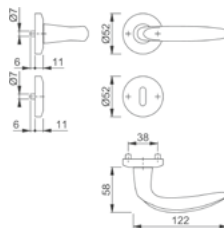

Rosetten-Garnitur GENOVA

Art.-Nr.	Modell	Lochung	GK	Oberfläche
393550	M1535/19/19S	BB	3	F45
393551	M1535/19/19S	Bad	3	F45

Rosetten-Garnitur ATLANTA

Art.-Nr.	Modell	Lochung	GK	Oberfläche
1023676	M1530/23KV/23KVS	BB	3	F41-R
1023714	M1530/23KV/23KVS	PZ	3	F41-R
1023751	M1530/23KV/23KVS	Bad	3	F41-R
1023760	M90/23KV/23KVS/1530	WG DIN R+L	3	F41-R