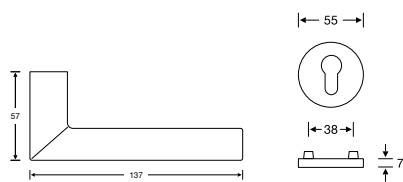

Art.-Nr.	Modell	Lochung	GK	Oberfläche
109016	1076/1731/1735 ASL	BB	4	Alu F1
109017	1076/1731/1735 ASL	PZ	4	Alu F1
109018	1076/1731/1735 ASL	Bad	4	Alu F1
109019	1076/1731/1735/0829 ASL	WG DIN R+L	4	Alu F1