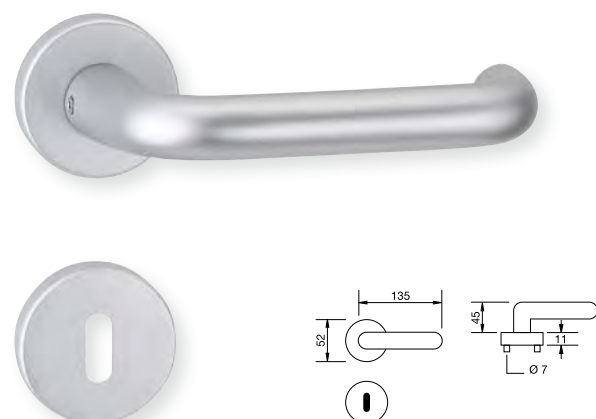

Rosetten-Garnitur BASIC 01

Art.-Nr.	Modell	Lochung	Oberfläche
395740	1901.AL/2057	BB	Alu F1
395741	1901.AL/2057	PZ	Alu F1
395743	1901.AL/2057	Bad	Alu F1
395744	1901.AL/2057	WG DIN R+L	Alu F1