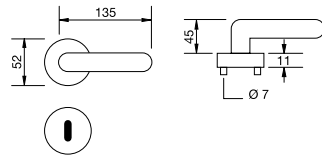

Art.-Nr.	Modell	Lochung	Oberfläche
395810	1801/2036.K	BB	ER matt
395811	1801/2036.K	PZ	ER matt
395812	1801/2036.K	Bad	ER matt
395814	1801/2036.K	WG DIN R+L	ER matt