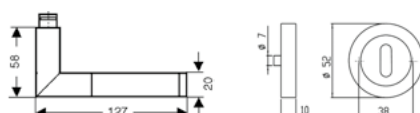

Art.-Nr.	Modell	Lochung	GK	Oberfläche
394470	ER34Q	BB	3	ER pol./matt
394471	ER34Q	PZ	3	ER pol./matt
394472	ER34Q	Bad	3	ER pol./matt