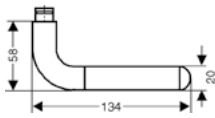

Art.-Nr.	Modell	Lochung	GK	Oberfläche
394429	ER35	BB	3	ER matt
394430	ER35	PZ	3	ER matt
394431	ER35	Bad	3	ER matt