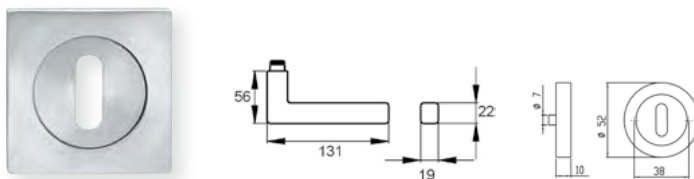

Art.-Nr.	Modell	Lochung	GK	Oberfläche
394485	ER46Q	BB	3	ER matt
394486	ER46Q	PZ	3	ER matt
394487	ER46Q	Bad	3	ER matt