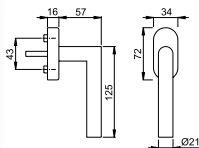

Fenstergriffe AMSTERDAM und PARIS

HOPPE
Der gute Griff.

Art.-Nr.	Modell	Stift	Oberfläche
370853	Amsterdam E0400/U30	24 mm	F69
370855	Amsterdam E0400/U30	35 mm	F69
370856	Amsterdam E0400/U30	37 mm	F69
370857	Amsterdam E0400/U30	41 mm	F69
370860	Paris E038/U30	24 mm	F69
370862	Paris E038/U30	35 mm	F69
370863	Paris E038/U30	37 mm	F69
370864	Paris E038/U30	41 mm	F69