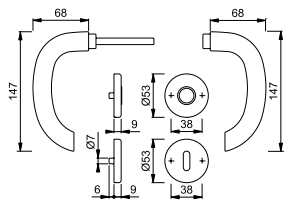

Rosetten-Garnitur MARSEILLE

Art.-Nr.	Modell	Lochung	GK	Oberfläche
395885	1138/42KV/42KVS	BB	3	Alu F1
395886	1138/42KV/42KVS	PZ	3	Alu F1
395887	1138/42KV/42KVS	Bad	3	Alu F1
395888	58/42KV/42KVS/1138	WG DIN R+L	3	Alu F1