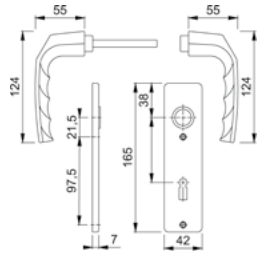

Art.-Nr.	Modell	Lochung	GK
393670	1117/202SP	BB 72	Alu F1
393671	1117/202SP	PZ 72	Alu F1
393672	1117/202SP	BAD	Alu F1
393678	1117/202SP	BB 72	Alu F2
393679	1117/202SP	PZ 72	Alu F2
393690	1117/202SP	BAD	Alu F2
393675	1117/202KP	BB 72	Alu F1
393676	1117/202KP	PZ 72	Alu F1
393677	1117/202KP	BAD	Alu F1