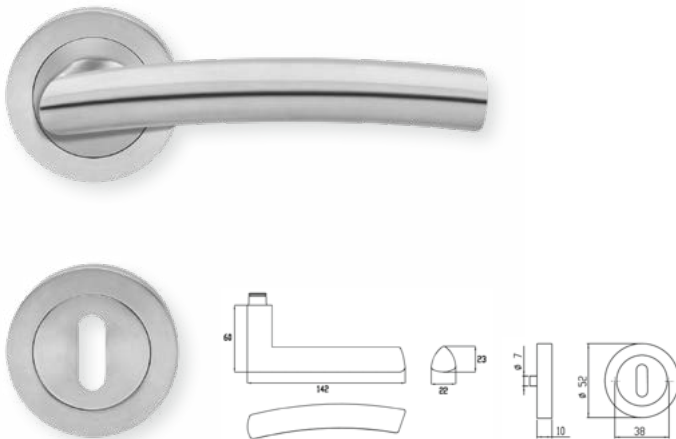

Rosetten-Garnitur MADRID

KARCHER
DESIGN

Art.-Nr.	Modell	Lochung	GK	Oberfläche
394702	ER56	BB	3	ER matt
394703	ER56	PZ	3	ER matt
394704	ER56	Bad	3	ER matt