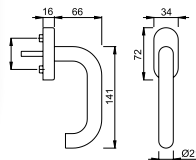

Fenstergriffe AMSTERDAM und PARIS

HOPPE
Der gute Griff.

Art.-Nr.	Modell	Stift	Oberfläche
370853	Amsterdam E0400/U30	24 mm	F69
370855	Amsterdam E0400/U30	35 mm	F69
370856	Amsterdam E0400/U30	37 mm	F69
370857	Amsterdam E0400/U30	41 mm	F69
370860	Paris E038/U30	24 mm	F69
370862	Paris E038/U30	35 mm	F69
370863	Paris E038/U30	37 mm	F69
370864	Paris E038/U30	41 mm	F69