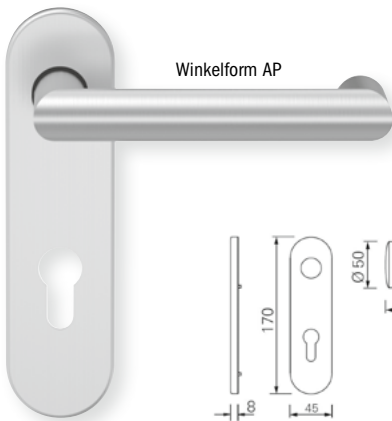

Winkelform AP

Feuerschutz-Kurzschildgarnituren

festdrehbar gelagert, TS 40 - 66 mm

Art.-Nr.	Modell	Lochung	GK	Oberfläche
373152	Drückergarnitur 330 AP	PZ	4	ER matt