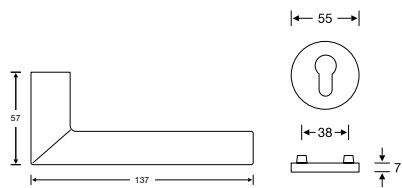

Art.-Nr.	Modell	Lochung	GK	Oberfläche
109020	1076/1731/1735 ASL	BB	4	ER matt
109021	1076/1731/1735 ASL	PZ	4	ER matt
109022	1076/1731/1735 ASL	Bad	4	ER matt
109023	1076/1731/1735/0829 ASL	WG DIN R+L	4	ER matt