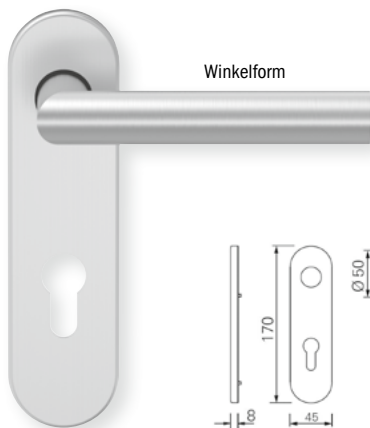

Winkelform

Feuerschutz-Kurzschildgarnituren

festdrehbar gelagert, TS 40 - 66 mm

Art.-Nr.	Modell	Lochung	GK	Oberfläche
372896	Drückergarnitur 310	PZ	4	ER matt
373153	Wechselgarnitur 310	PZ	4	ER matt