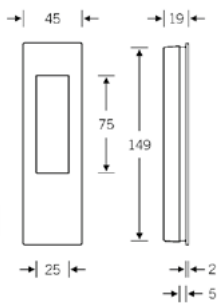

Hinweisschilder

KARCHER
DESIGN

Art.-Nr.	Modell	Ø	Oberfläche
394250	EZ200 D	76 mm	ER matt
394251	EZ200 H	76 mm	ER matt
394252	EZ200 B	76 mm	ER matt

Schiebetürmusceln

FSB

4251 (ho)

4254

4253