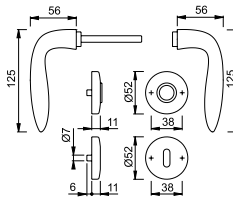

Rosetten-Garnitur GENOVA

Art.-Nr.	Modell	Lochung	GK	Oberfläche
393550	M1535/19/19S	BB	3	F45
393551	M1535/19/19S	Bad	3	F45

Rosetten-Garnitur ATLANTA

Art.-Nr.	Modell	Lochung	GK	Oberfläche
1023676	M1530/23KV/23KVS	BB	3	F41-R
1023714	M1530/23KV/23KVS	PZ	3	F41-R
1023751	M1530/23KV/23KVS	Bad	3	F41-R
1023760	M90/23KV/23KVS/1530	WG DIN R+L	3	F41-R