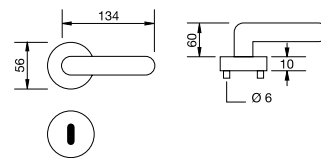

Rosetten-Garnitur U-FORM

Art.-Nr.	Modell	Lochung	Oberfläche
373003	20 mm	BB	Nylon schwarz
373004	20 mm	PZ	Nylon schwarz
373011	20 mm	WC	Nylon schwarz
372886	23 mm	BB	Nylon schwarz
373084	23 mm	PZ	Nylon schwarz
373087	23 mm	WC	Nylon schwarz