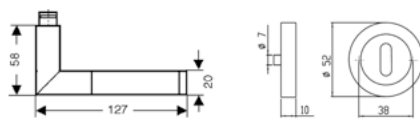

Art.-Nr.	Modell	Lochung	GK	Oberfläche
395088	ER34	BB	3	ER pol./matt
395089	ER34	PZ	3	ER pol./matt
395090	ER34	Bad	3	ER pol./matt
395092	ER34	WG DIN R	3	ER pol./matt
395091	ER34	WG DIN L	3	ER pol./matt