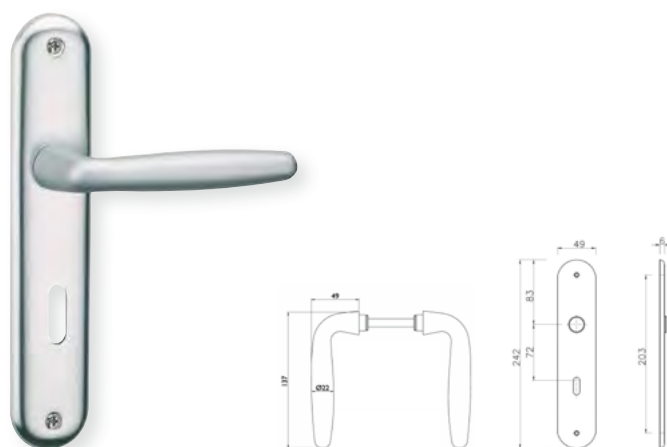

Langschild-Garnitur DREAM

Art.-Nr.	Modell	Lochung	Oberfläche
392964	1931.AL/2225	BB	Alu F1
392965	1931.AL/2225	PZ	Alu F1
392966	1931.AL/2225	Bad	Alu F1