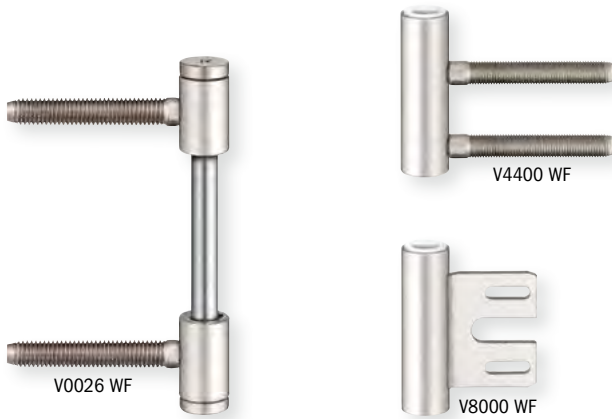

Glastürbänder 3-tlg.

Art.-Nr.	Modell	Oberfläche
378437	6325	Alu F1
378436	6325	ER matt
393115	6315	Alu F1
393117	6315	ER matt

Glastürbänder 2-tlg.

Art.-Nr.	Modell	Oberfläche
393129	6225	Alu F1
393131	6225	ER matt
393112	6215	Alu F1
393113	6215	ER matt

Variant Flügel- und Rahmenteile 3-tlg.

Art.-Nr.	Modell	Typ	Oberfläche
380371	V0026 WF	Flügelteil	vernickelt
380367	V0026 WF	Flügelteil	Edelstahl
380483	V4400 WF	Rahmenteil	vernickelt
380473	V4400 WF	Rahmenteil	Edelstahl
380521	V8000 WF	Rahmenteil	vernickelt
380518	V8000 WF	Rahmenteil	Edelstahl