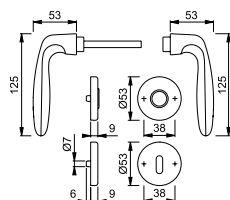

Rosetten-Garnitur VERONA

HOPPE
Der gute Griff.

Auch in der Farbe
Alu F9 stahlfarbig lieferbar!

Art.-Nr.	Modell	Lochung	GK	Oberfläche
1055999	1510/42KV/42KVS	BB	3	Alu F9714M
1056004	1510/42KV/42KVS	PZ	3	Alu F9714M
1056014	1510/42KV/42KVS	Bad	3	Alu F9714M
394852	1510/42KV/42KVS	BB	3	Alu F1
394853	1510/42KV/42KVS	PZ	3	Alu F1
394855	1510/42KV/42KVS	Bad	3	Alu F1