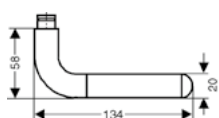

Art.-Nr.	Modell	Lochung	GK	Oberfläche
395083	ER35	BB	3	ER pol./matt
395084	ER35	PZ	3	ER pol./matt
395085	ER35	Bad	3	ER pol./matt
395087	ER35	WG DIN R	3	ER pol./matt
395086	ER35	WG DIN L	3	ER pol./matt