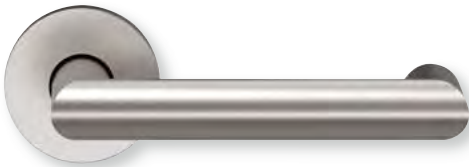

Rosetten-Garnitur D-330

ECO

Art.-Nr.	Modell	Lochung	GK	Oberfläche
1132669	D-330	BB	4	ER matt
1132718	D-330	PZ	4	ER matt
1132711	D-330	Bad	4	ER matt
1132700	D-330	WG DIN R+L	4	ER matt