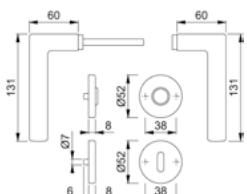

Rosetten-Garnitur STOCKHOLM

Art.-Nr.	Modell	Lochung	GK	Oberfläche
395726	E1140Z/42KV/42KVS	BB	3	F69
395727	E1140Z/42KV/42KVS	PZ	3	F69
395728	E1140Z/42KV/42KVS	Bad	3	F69
395729	E58/42KV/42KVS/1140Z	WG DIN R+L	3	F69