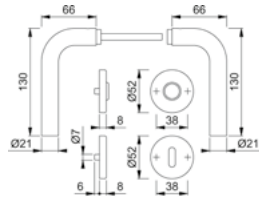

Rosetten-Garnitur BONN

Art.-Nr.	Modell	Lochung	GK	Oberfläche
370340	150/42KV/42KVS	BB	3	Alu F1
370341	150/42KV/42KVS	PZ	3	Alu F1
370342	150/42KV/42KVS	Bad	3	Alu F1
370343	58/42KV/42KVS/150	WG DIN R+L	3	Alu F1