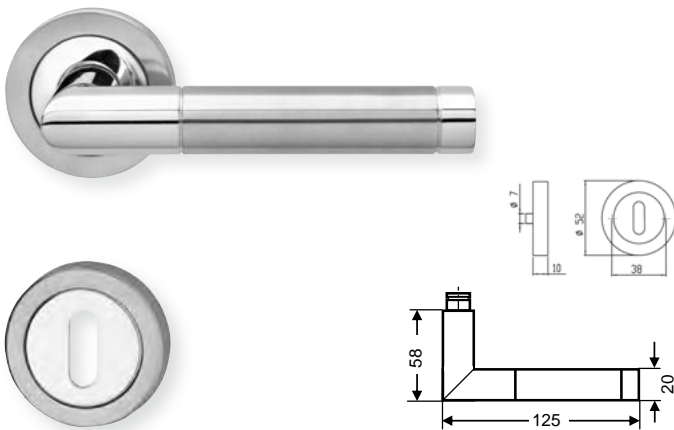

Rosetten-Garnitur SLIM STYLE E700

KARCHER
DESIGN

Art.-Nr.	Modell	Lochung	Oberfläche
394013	E700	BB	ER pol./matt
394014	E700	PZ	ER pol./matt
394015	E700	Bad	ER pol./matt
394016	E700	WG DIN L	ER pol./matt
394017	E700	WG DIN R	ER pol./matt