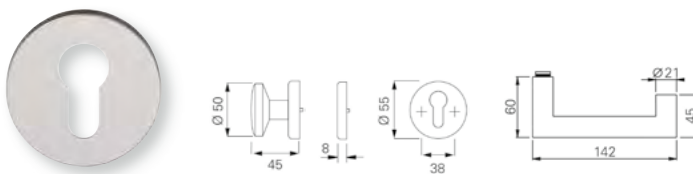

Winkelform

Feuerschutz-Rosettengarnituren
festdrehbar gelagert, TS 40 - 66 mm

Art.-Nr.	Modell	Lochung	GK	Oberfläche
1132722	Drückergarnitur 310	PZ	4	ER matt
1132705	Wechselgarnitur 310	PZ	4	ER matt

Winkelform AP