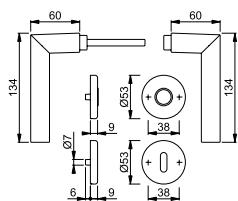

Rosetten-Garnitur MARSEILLE

Art.-Nr.	Modell	Lochung	GK	Oberfläche
395885	1138/42KV/42KVS	BB	3	Alu F1
395886	1138/42KV/42KVS	PZ	3	Alu F1
395887	1138/42KV/42KVS	Bad	3	Alu F1
395888	58/42KV/42KVS/1138	WG DIN R+L	3	Alu F1