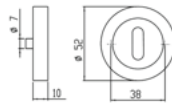

Art.-Nr.	Modell	Lochung	GK	Oberfläche
394429	ER35	BB	3	ER matt
394430	ER35	PZ	3	ER matt
394431	ER35	Bad	3	ER matt