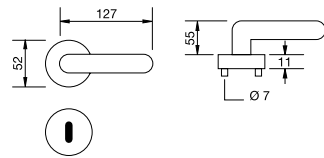

Rosetten-Garnitur INFINITY

HERMAT

Art.-Nr.	Modell	Lochung	Oberfläche
393205	1831/2036.K	BB	ER matt
393206	1831/2036.K	PZ	ER matt
393210	1831/2036.K	Bad	ER matt
393209	1831/2036.K	WG DIN R+L	ER matt