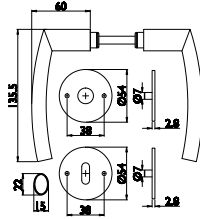

Flachrosetten-Garnitur BASIC 07

HERMAT

Art.-Nr.	Modell	Lochung	Oberfläche
395771	1807/2636.FL	BB	ER matt
395773	1807/2636.FL	PZ	ER matt
395774	1807/2636.FL	Bad	ER matt