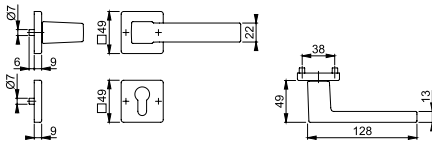

Rosetten-Garnitur AMSTERDAM

HOPPE 
Der gute Griff.

Art.-Nr.	Modell	Lochung	GK	Oberfläche
370332	1400/42KV/42KVS	BB	3	Alu F1
370333	1400/42KV/42KVS	PZ	3	Alu F1
370334	1400/42KV/42KVS	Bad	3	Alu F1
370335	58/42KV/42KVS/1400	WG DIN R+L	3	Alu F1