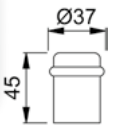

EZ214

Türstopper

Art.-Nr.	Modell	Ø x Höhe	Oberfläche
386305	EZ214	90 x 33 mm 1,0 kg	ER matt
386306	EZ213	90 x 63 mm 2,3 kg	ER matt
372135		32 x 42 mm	ER matt
394260	EZ211	45 x 30 mm	ER matt