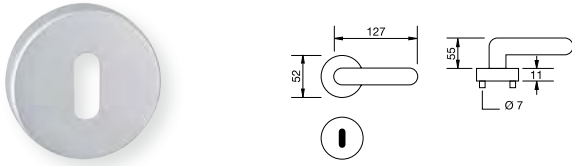

Rosetten-Garnitur BASIC 03

Art.-Nr.	Modell	Lochung	Oberfläche
395752	1903.AL/2057	BB	Alu F1
395753	1903.AL/2057	PZ	Alu F1
395755	1903.AL/2057	Bad	Alu F1
395756	1903.AL/2057	WG DIN R+L	Alu F1