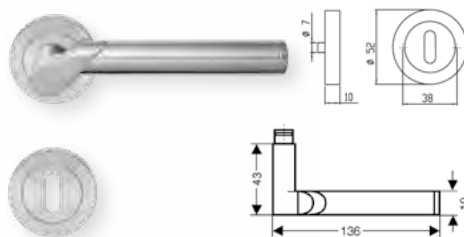

Rosetten-Garnitur STARLIGHT

KARCHER
DESIGN

Art.-Nr.	Modell	Lochung	GK	Oberfläche
394576	R38	BB	3	Chr./ER matt
394636	R38	PZ	3	Chr./ER matt
394696	R38	Bad	3	Chr./ER matt
394782	R38	WG DIN R	3	Chr./ER matt
394784	R38	WG DIN L	3	Chr./ER matt
394715	R38	BB	R38	ER matt/Nickelmatt
394716	R38	PZ	R38	ER matt/Nickelmatt
394717	R38	Bad	R38	ER matt/Nickelmatt