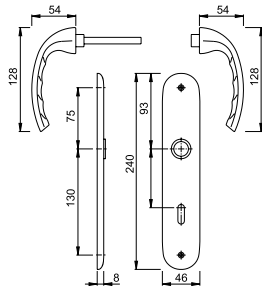

Langschild-Garnitur TOKYO

HOPPE
Der gute Griff.

Art.-Nr.	Modell	Lochung	GK	Oberfläche
369978	1710/273P	BB	3	Alu F1
369981	1710/273P	PZ	3	Alu F1
369982	1710/273P	Bad	3	Alu F1
369976	53/273P/1710	WG DIN R+L	3	Alu F1