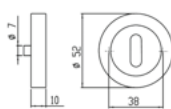

Art.-Nr.	Modell	Lochung	GK	Oberfläche
394524	ER65	BB	3	ER pol./matt
394515	ER65	PZ	3	ER pol./matt
394518	ER65	Bad	3	ER pol./matt