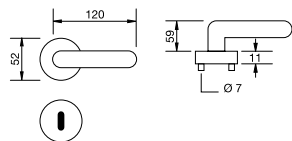

Rosetten-Garnitur TWIST

Art.-Nr.	Modell	Lochung	Oberfläche
392949	1290.ER/2036.K	BB	ER matt
392950	1290.ER/2036.K	PZ	ER matt
392951	1290.ER/2036.K	Bad	ER matt