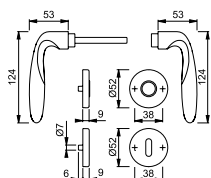

Art.-Nr.	Modell	Lochung	GK	Oberfläche
393561	M151/42KV/42KVS	BB	3	F71
393562	M151/42KV/42KVS	PZ	3	F71
393563	M151/42KV/42KVS	Bad	3	F71
393564	M90/42KV/42KVS/151	WG DIN R+L	3	F71