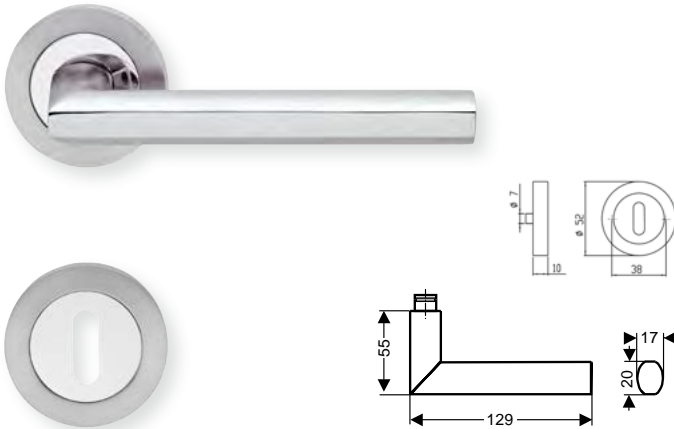

Art.-Nr.	Modell	Lochung	GK	Oberfläche
394524	ER65	BB	3	ER pol./matt
394515	ER65	PZ	3	ER pol./matt
394518	ER65	Bad	3	ER pol./matt

Rosetten-Garnitur ORLANDO

KARCHER
DESIGN

Art.-Nr.	Modell	Lochung	GK	Oberfläche
396125	R42	BB	3	Chr./Chr. matt
396126	R42	PZ	3	Chr./Chr. matt
395126	R42	Bad	3	Chr./Chr. matt