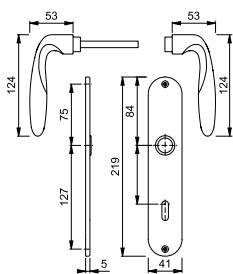

Langschild-Garnitur VERONA

HOPPE
Der gute Griff.

Art.-Nr.	Modell	Lochung	GK	Oberfläche
393576	M151/302	BB	3	F71
393577	M151/302	PZ	3	F71
393578	M151/302	Bad	3	F71
393579	M90/302/151	WG DIN R+L	3	F71