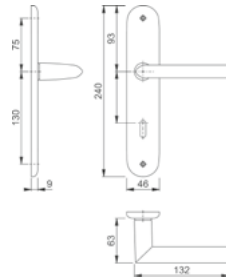

Langschild-Garnitur STOCKHOLM

HOPPE
Der gute Griff.

Art.-Nr.	Modell	Lochung	GK	Oberfläche
370490	1140/273P	BB	3	Alu F1
370491	1140/273P	PZ	3	Alu F1
370492	1140/273P	Bad	3	Alu F1