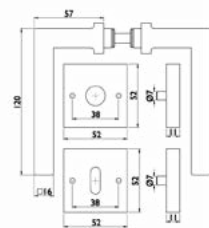

Rosetten-Garnitur SQUARE

HERMAT

Art.-Nr.	Modell	Lochung	Oberfläche
1135132	1835/2011.K	BB	ER matt
1135128	1835/2011.K	PZ	ER matt
1135127	1835/2011.K	Bad	ER matt