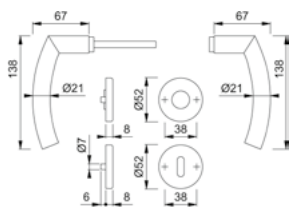

Rosetten-Garnitur TRONDHEIM

Art.-Nr.	Modell	Lochung	GK	Oberfläche
395607	E1430Z/42KV/42KVS	BB	3	F69
395608	E1430Z/42KV/42KVS	PZ	3	F69
395609	E1430Z/42KV/42KVS	Bad	3	F69
395605	E58/42KV/42KVS/1430Z	WG DIN R+L	3	F69