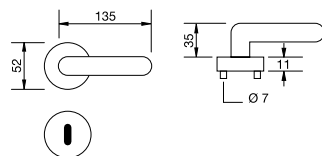

Art.-Nr.	Modell	Lochung	Oberfläche
392935	1804/2036.K	BB	ER matt
392936	1804/2036.K	PZ	ER matt
392937	1804/2036.K	Bad	ER matt
392938	1804/2036.K	WG DIN R+L	ER matt