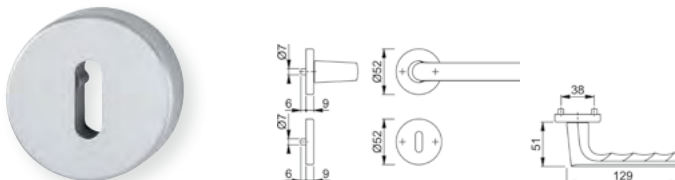

Rosetten-Garnitur HAMBURG

Auch in den Farben
Alu F9 Stahl,
Alu F31-1 Edelstahloptik und
Alu F9714M Schwarz matt lieferbar!

Art.-Nr.	Modell	Lochung	GK	Oberfläche
1056016	1700/42KV/42KVS	BB	3	Alu F1
1056009	1700/42KV/42KVS	PZ	3	Alu F1
1056006	1700/42KV/42KVS	Bad	3	Alu F1