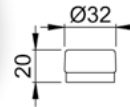

Türstopper

Art.-Nr.	Modell	Oberfläche
372134	Schildkröte	Edelstahl matt
372136	Grundplatte zu Schildkröte	Schwarz lackiert
395970	E484	F69
395978	E487	F69
395973	E498	F69

E498

Türstopper

Art.-Nr.	Modell	Ø x Höhe	Oberfläche
386305	EZ214	90 x 33 mm 1,0 kg	ER matt
386306	EZ213	90 x 63 mm 2,3 kg	ER matt
372135		32 x 42 mm	ER matt
394260	EZ211	45 x 30 mm	ER matt