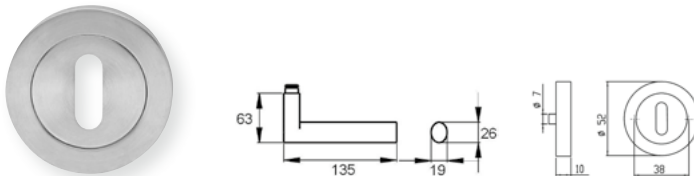

Rosetten-Garnitur OREGON

KARCHER
DESIGN

Art.-Nr.	Modell	Lochung	GK	Oberfläche
394460	ER48	BB	3	ER matt
394461	ER48	PZ	3	ER matt
394462	ER48	Bad	3	ER matt

Rosetten-Garnitur MADEIRA

KARCHER
DESIGN

Art.-Nr.	Modell	Lochung	GK	Oberfläche
394482	ER45	BB	3	ER matt
394483	ER45	PZ	3	ER matt
394484	ER45	Bad	3	ER matt