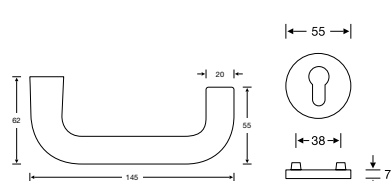

Art.-Nr.	Modell	Lochung	GK	Oberfläche
109008	1070/1731/1735 ASL	BB	4	Alu F1
109009	1070/1731/1735 ASL	PZ	4	Alu F1
109010	1070/1731/1735 ASL	Bad	4	Alu F1
109011	1070/1731/1735/0802 ASL	WG DIN R+L	4	Alu F1