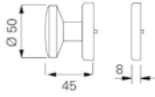

Rosetten-Garnitur D-110

ECO

Art.-Nr.	Modell	Lochung	GK	Oberfläche
1132684	D-110	BB	3	ER matt
1132674	D-110	PZ	3	ER matt
1132675	D-110	Bad	3	ER matt
1132703	D-110	WG DIN R+L	3	ER matt
1132717	D-110	BB	4	ER matt
1132728	D-110	PZ	4	ER matt
1132704	D-110	Bad	4	ER matt
1132672	D-110	WG DIN R+L	4	ER matt