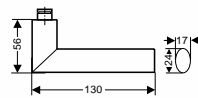

Art.-Nr.	Modell	Lochung	GK	Oberfläche
394683	ER37	BB	3	Kosmos schwarz
394684	ER37	PZ	3	Kosmos schwarz
394685	ER37	Bad	3	Kosmos schwarz