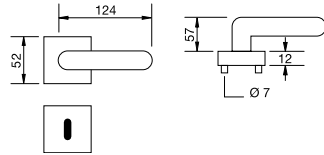

Rosetten-Garnitur INFINITY

HERMAT

Art.-Nr.	Modell	Lochung	Oberfläche
393211	1831/2311.SC	BB	ER matt
393212	1831/2311.SC	PZ	ER matt
393213	1831/2311.SC	Bad	ER matt