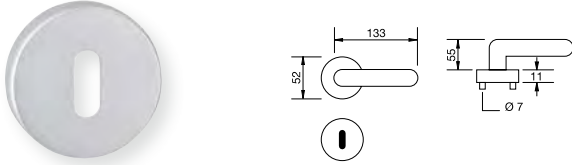

Rosetten-Garnitur BASIC 02

Art.-Nr.	Modell	Lochung	Oberfläche
395746	1902.AL/2057	BB	Alu F1
395747	1902.AL/2057	PZ	Alu F1
395748	1902.AL/2057	Bad	Alu F1
395749	1902.AL/2057	WG DIN R+L	Alu F1