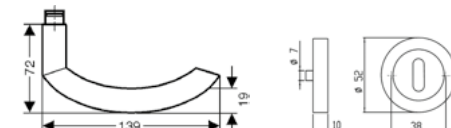

Art.-Nr.	Modell	Lochung	GK	Oberfläche
394379	ER26	BB	3	ER matt
394380	ER26	PZ	3	ER matt
394383	ER26	Bad	3	ER matt
394382	ER26	WG DIN R	3	ER matt
394381	ER26	WG DIN L	3	ER matt