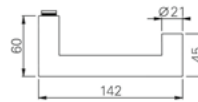

Rosetten-Garnitur D-330

ECO

Art.-Nr.	Modell	Lochung	GK	Oberfläche
1132669	D-330	BB	4	ER matt
1132718	D-330	PZ	4	ER matt
1132711	D-330	Bad	4	ER matt
1132700	D-330	WG DIN R+L	4	ER matt