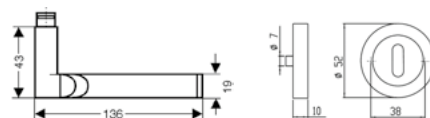

Rosetten-Garnitur STARLIGHT

KARCHER
DESIGN

Art.-Nr.	Modell	Lochung	GK	Oberfläche
394575	R38	BB	3	Zirko/ER matt
394635	R38	PZ	3	Zirko/ER matt
394695	R38	Bad	3	Zirko/ER matt