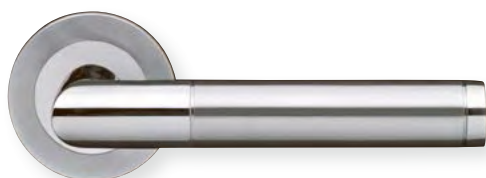

Rosetten-Garnitur RIO STEEL

KARCHER
DESIGN