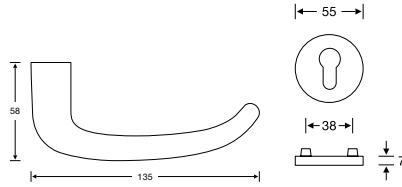

Art.-Nr.	Modell	Lochung	GK	Oberfläche
109004	1023/1731/1735 ASL	BB	4	ER matt
109005	1023/1731/1735 ASL	PZ	4	ER matt
109006	1023/1731/1735 ASL	Bad	4	ER matt
109007	1023/1731/1735/0802 ASL	WG DIN R+L	4	ER matt