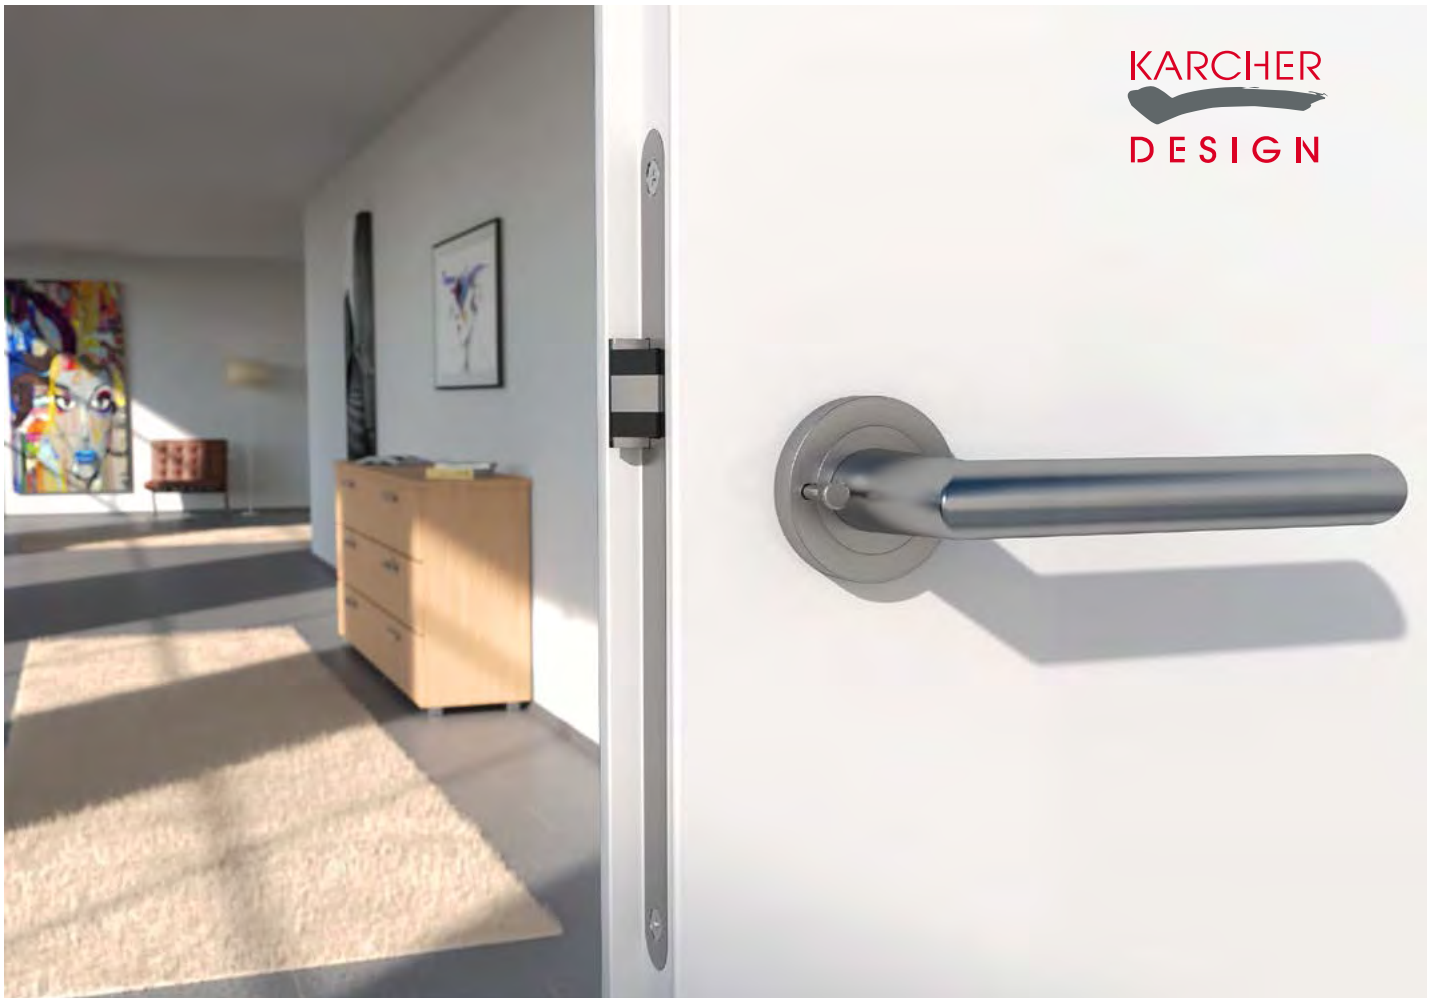

Das neue und innovative Verschlussystem KD COMFORT S9 von KARCHER DESIGN

Verschließen einer Innentür ohne Schlüssel- oder Badrosette