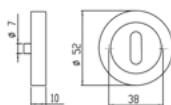

Art.-Nr.	Modell	Lochung	GK	Oberfläche
395119	R40	BB	3	Chr./Nickelmatt
395121	R40	PZ	3	Chr./Nickelmatt
395120	R40	Bad	3	Chr./Nickelmatt