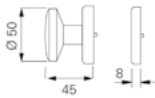

Rosetten-Garnitur D-310

ECO

Art.-Nr.	Modell	Lochung	GK	Oberfläche
1132671	D-310	BB	3	ER matt
1132682	D-310	PZ	3	ER matt
1132723	D-310	Bad	3	ER matt
1132691	D-310	WG DIN R+L	3	ER matt
1132685	D-310	BB	4	ER matt
1132680	D-310	PZ	4	ER matt
1132730	D-310	Bad	4	ER matt
1132714	D-310	WG DIN R+L	4	ER matt