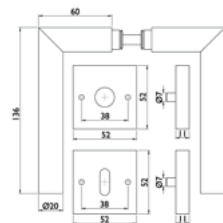

Rosetten-Garnitur BASIC 02 Q

HERMAT

Art.-Nr.	Modell	Lochung	Oberfläche
395855	1802/2311.SC	BB	ER matt
395856	1802/2311.SC	PZ	ER matt
395857	1802/2311.SC	Bad	ER matt