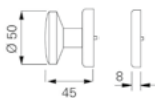

Rosetten-Garnitur D-330

ECO

Art.-Nr.	Modell	Lochung	GK	Oberfläche
1132669	D-330	BB	4	ER matt
1132718	D-330	PZ	4	ER matt
1132711	D-330	Bad	4	ER matt
1132700	D-330	WG DIN R+L	4	ER matt