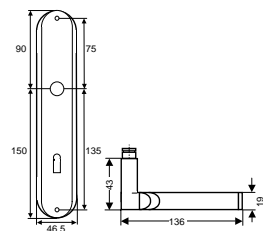

Langschild-Garnitur STARLIGHT

KARCHER
DESIGN

Art.-Nr.	Modell	Lochung	Oberfläche
378451	RL38	BB	Chrom/Nickelmatt
378452	RL38	Bad	Chrom/Nickelmatt