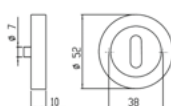

Art.-Nr.	Modell	Lochung	GK	Oberfläche
396125	R42	BB	3	Chr./Chr. matt
396126	R42	PZ	3	Chr./Chr. matt
395126	R42	Bad	3	Chr./Chr. matt