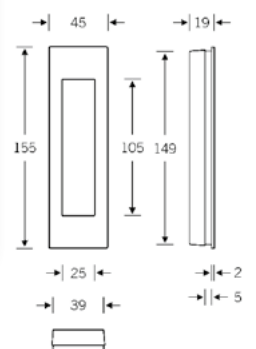

Hinweisschilder

KARCHER
DESIGN

Art.-Nr.	Modell	Ø	Oberfläche
394250	EZ200 D	76 mm	ER matt
394251	EZ200 H	76 mm	ER matt
394252	EZ200 B	76 mm	ER matt

Schiebetürmusceln

FSB