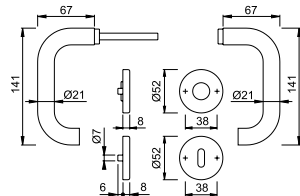

Rosetten-Garnitur PARIS

Art.-Nr.	Modell	Lochung	GK	Oberfläche
395579	E138Z/42KV/42KVS	BB	3	F69
395580	E138Z/42KV/42KVS	PZ	3	F69
395581	E138Z/42KV/42KVS	Bad	3	F69
395582	E58/42KV/42KVS/138Z	WG DIN R+L	3	F69
370110	E138/42H/42HKVS	PZ	4	F69
370112	E138/42H/42HKVS	Bad RW	4	F69
370111	E58/42H/42HKVS/138	WG DIN R+L	4	F69
370113	FS-E138/42H/42HS	PZ	4	F69
370114	FS-E58/42H/42HS/138	WG DIN R+L	4	F69
370115	FS-AP E138/42H/42HS	PZ Anti-Panik	4	F69