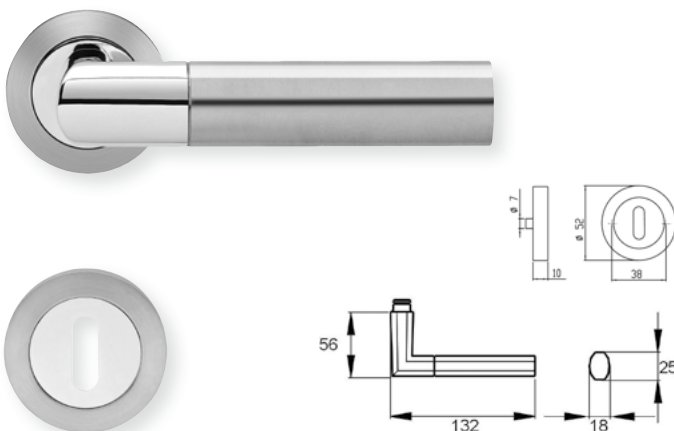

Rosetten-Garnitur OREGON

KARCHER
DESIGN

Art.-Nr.	Modell	Lochung	GK	Oberfläche
394465	ER48	BB	3	ER pol./matt
394466	ER48	PZ	3	ER pol./matt
394467	ER48	Bad	3	ER pol./matt