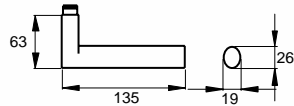

Art.-Nr.	Modell	Lochung	GK	Oberfläche
394679	ER45Q	BB	3	Kosmos schwarz
394680	ER45Q	PZ	3	Kosmos schwarz
394681	ER45Q	Bad	3	Kosmos schwarz