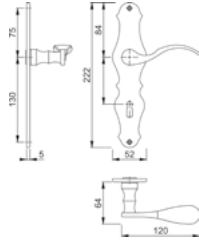

Langschild-Garnitur WEIMAR

Art.-Nr.	Modell	Lochung	Oberfläche
377974	M112SLN/2007	BB	F71