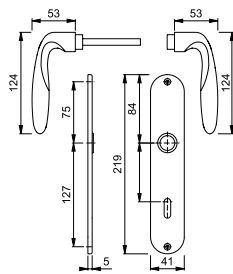

Langschild-Garnitur VERONA

Art.-Nr.	Modell	Lochung	GK	Oberfläche
393573	M151/302	BB	3	F49
393574	M151/302	PZ	3	F49
393575	M151/302	Bad	3	F49