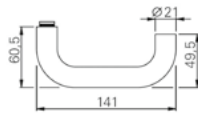

Rosetten-Garnitur D-110

ECO

Art.-Nr.	Modell	Lochung	GK	Oberfläche
1132684	D-110	BB	3	ER matt
1132674	D-110	PZ	3	ER matt
1132675	D-110	Bad	3	ER matt
1132703	D-110	WG DIN R+L	3	ER matt
1132717	D-110	BB	4	ER matt
1132728	D-110	PZ	4	ER matt
1132704	D-110	Bad	4	ER matt
1132672	D-110	WG DIN R+L	4	ER matt