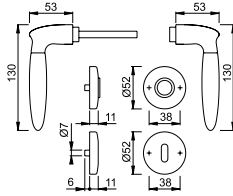

Rosetten-Garnitur ATHINAI

Art.-Nr.	Modell	Lochung	GK	Oberfläche
393533	M156/19KV/19KVS	BB	3	F49/F98
393534	M156/19KV/19KVS	PZ	3	F49/F98
393535	M156/19KV/19KVS	Bad	3	F49/F98