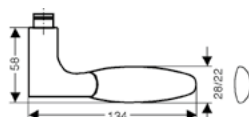

Art.-Nr.	Modell	Lochung	GK	Oberfläche
396125	R42	BB	3	Chr./Chr. matt
396126	R42	PZ	3	Chr./Chr. matt
395126	R42	Bad	3	Chr./Chr. matt