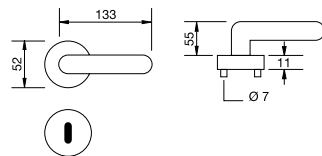

Art.-Nr.	Modell	Lochung	Oberfläche
395815	1802/2036.K	BB	ER matt
395816	1802/2036.K	PZ	ER matt
395817	1802/2036.K	Bad	ER matt
395818	1802/2036.K	WG DIN R+L	ER matt