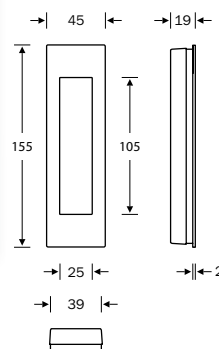

Hinweisschilder

KARCHER
DESIGN

Art.-Nr.	Modell	Ø	Oberfläche
394250	EZ200 D	76 mm	ER matt
394251	EZ200 H	76 mm	ER matt
394252	EZ200 B	76 mm	ER matt

Schiebetürmusceln

FSB

4251 (g)