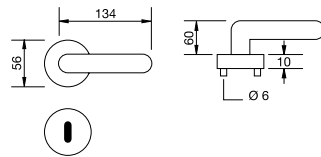

Rosetten-Garnitur U-FORM

Art.-Nr.	Modell	Lochung	Oberfläche
373003	20 mm	BB	Nylon schwarz
373004	20 mm	PZ	Nylon schwarz
373011	20 mm	WC	Nylon schwarz
372886	23 mm	BB	Nylon schwarz
373084	23 mm	PZ	Nylon schwarz
373087	23 mm	WC	Nylon schwarz