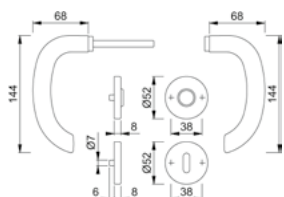

Rosetten-Garnitur MARSEILLE

Art.-Nr.	Modell	Lochung	GK	Oberfläche
395722	E1138Z/42KV/42KVS	BB	3	F69
395723	E1138Z/42KV/42KVS	PZ	3	F69
395724	E1138Z/42KV/42KVS	Bad	3	F69
395725	E58/42KV/42KVS/1138Z	WG DIN R+L	3	F69