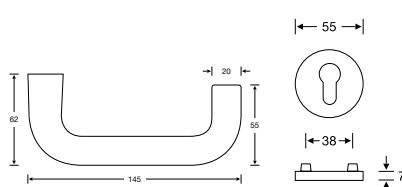

Art.-Nr.	Modell	Lochung	GK	Oberfläche
109012	1070/1731/1735 ASL	BB	4	ER matt
109013	1070/1731/1735 ASL	PZ	4	ER matt
109014	1070/1731/1735 ASL	Bad	4	ER matt
109015	1070/1731/1735/0802 ASL	WG DIN R+L	4	ER matt