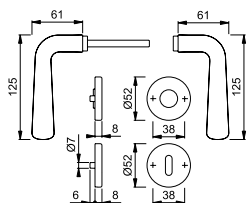

Rosetten-Garnitur HELSINGBORG

Art.-Nr.	Modell	Lochung	GK	Oberfläche
393646	E1730Z/17KV/17KVS	BB	2	F69
393659	E1730Z/17KV/17KVS	PZ	2	F69
393647	E1730Z/17KV/17KVS	Bad	2	F69
393650	E58/17KV/17KVS/1730Z	WG DIN R+L	2	F69