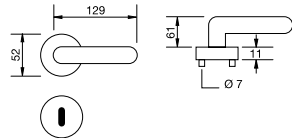

Rosetten-Garnitur VIP

Art.-Nr.	Modell	Lochung	Oberfläche
392954	1355.ER/2036.K	BB	ER matt
392955	1355.ER/2036.K	PZ	ER matt
392956	1355.ER/2036.K	Bad	ER matt