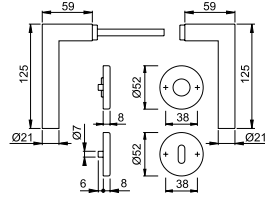

Rosetten-Garnitur AMSTERDAM

Art.-Nr.	Modell	Lochung	GK	Oberfläche
395575	E1400Z/42KV/42KVS	BB	3	F69
395576	E1400Z/42KV/42KVS	PZ	3	F69
395577	E1400Z/42KV/42KVS	Bad	3	F69
395578	E58/42KV/42KVS/1400Z	WG DIN R+L	3	F69
370101	E1400/42H/42HKVS	PZ	4	F69
370107	E1400/42H/42HKVS	Bad RW	4	F69
370105	E58/42H/42HKVS/1400	WG DIN R+L	4	F69
370108	FS-E1400/42H/42HS	PZ	4	F69
370109	FS-E58/42H/42HS/1400	WG DIN R+L	4	F69
370123	FS-AP E1401/42H/42HS (Rotterdam)	PZ Anti-Panik	4	F69