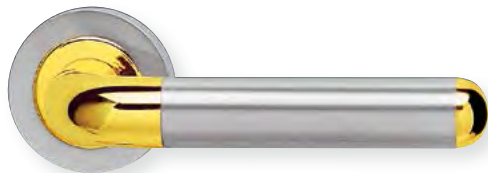

Rosetten-Garnitur LIGNANO STEEL

KARCHER
DESIGN

Art.-Nr.	Modell	Lochung	GK	Oberfläche
394572	ER35	BB	3	Zirko/ER matt
394573	ER35	PZ	3	Zirko/ER matt
394569	ER35	Bad	3	Zirko/ER matt