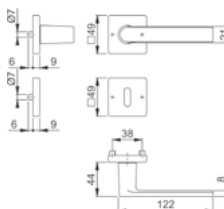

Rosetten-Garnitur GENOVA

Art.-Nr.	Modell	Lochung	GK	Oberfläche
393550	M1535/19/19S	BB	3	F45
393551	M1535/19/19S	Bad	3	F45

Rosetten-Garnitur ATLANTA

Art.-Nr.	Modell	Lochung	GK	Oberfläche
1023676	M1530/23KV/23KVS	BB	3	F41-R
1023714	M1530/23KV/23KVS	PZ	3	F41-R
1023751	M1530/23KV/23KVS	Bad	3	F41-R
1023760	M90/23KV/23KVS/1530	WG DIN R+L	3	F41-R