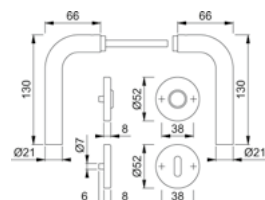

Rosetten-Garnitur BONN

Art.-Nr.	Modell	Lochung	GK	Oberfläche
395583	E150Z/42KV/42KVS	BB	3	F69
395584	E150Z/42KV/42KVS	PZ	3	F69
395585	E150Z/42KV/42KVS	Bad	3	F69
395586	E58/42KV/42KVS/150Z	WG DIN R+L	3	F69