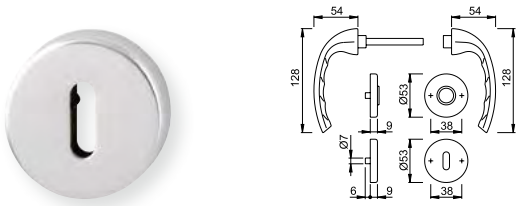

Rosetten-Garnitur TOKYO

Art.-Nr.	Modell	Lochung	GK	Oberfläche
393586	1710/42KV/42KVS	BB	3	Alu F1
393587	1710/42KV/42KVS	PZ	3	Alu F1
393588	1710/42KV/42KVS	Bad	3	Alu F1
393589	58/42KV/42KVS/1710	WG DIN R+L	3	Alu F1