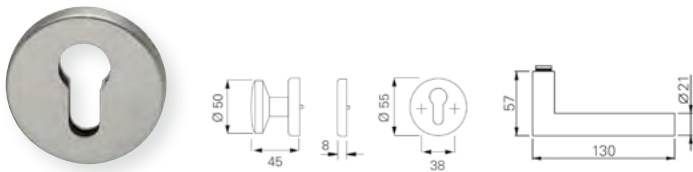

Feuerschutz-Rosettengarnituren
festdrehbar gelagert, TS 40 - 66 mm

Art.-Nr.	Modell	Lochung	GK	Oberfläche
1132722	Drückergarnitur 310	PZ	4	ER matt
1132705	Wechselgarnitur 310	PZ	4	ER matt