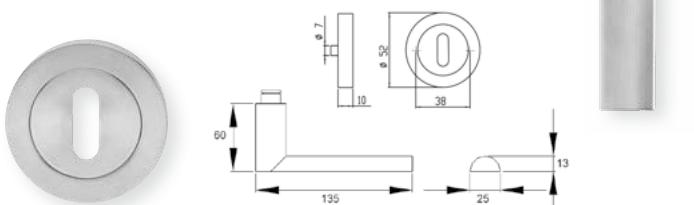

Art.-Nr.	Modell	Lochung/Stift	GK	Oberfläche
394445	ER51	BB	3	ER matt
394446	ER51	PZ	3	ER matt
394447	ER51	Bad	3	ER matt
394458	EF514	35 mm		ER matt
394459	EF514	40 mm		ER matt