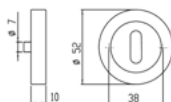

Art.-Nr.	Modell	Lochung	GK	Oberfläche
395083	ER35	BB	3	ER pol./matt
395084	ER35	PZ	3	ER pol./matt
395085	ER35	Bad	3	ER pol./matt
395087	ER35	WG DIN R	3	ER pol./matt
395086	ER35	WG DIN L	3	ER pol./matt