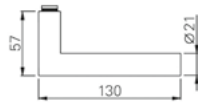

Rosetten-Garnitur D-310

ECO

Art.-Nr.	Modell	Lochung	GK	Oberfläche
1132671	D-310	BB	3	ER matt
1132682	D-310	PZ	3	ER matt
1132723	D-310	Bad	3	ER matt
1132691	D-310	WG DIN R+L	3	ER matt
1132685	D-310	BB	4	ER matt
1132680	D-310	PZ	4	ER matt
1132730	D-310	Bad	4	ER matt
1132714	D-310	WG DIN R+L	4	ER matt