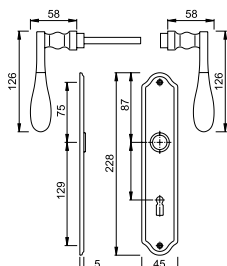

HOPPE 
Der gute Griff.

Art.-Nr.	Modell	Lochung	GK	Oberfläche
393576	M151/302	BB	3	F71
393577	M151/302	PZ	3	F71
393578	M151/302	Bad	3	F71
393579	M90/302/151	WG DIN R+L	3	F71

Langschild-Garnitur POTSDAM

HOPPE 
Der gute Griff.