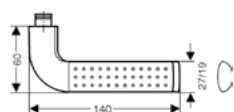

Art.-Nr.	Modell	Lochung	GK	Oberfläche
395119	R40	BB	3	Chr./Nickelmatt
395121	R40	PZ	3	Chr./Nickelmatt
395120	R40	Bad	3	Chr./Nickelmatt