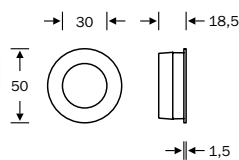

Hinweisschilder

KARCHER
DESIGN

Art.-Nr.	Modell	Ø	Oberfläche
394250	EZ200 D	76 mm	ER matt
394251	EZ200 H	76 mm	ER matt
394252	EZ200 B	76 mm	ER matt

Schiebetürmusceln

FSB

4251 (ho)

4254

4253