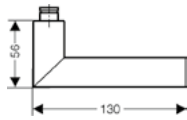

Art.-Nr.	Modell	Lochung	GK	Oberfläche
395123	ER37	BB	3	ER matt
395124	ER37	PZ	3	ER matt
395125	ER37	Bad	3	ER matt