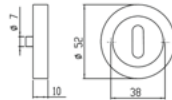

Art.-Nr.	Modell	Lochung	GK	Oberfläche
394502	ER34	BB	3	ER matt
394503	ER34	PZ	3	ER matt
394504	ER34	Bad	3	ER matt