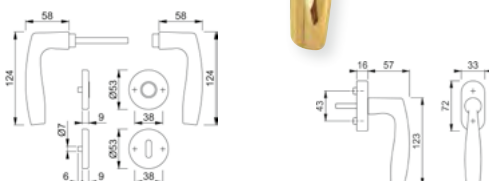

Art.-Nr.	Modell	Lochung/Stift	GK	Oberfläche
393555	M1515/23KV/23KVS	BB	3	F71
393556	M1515/23KV/23KVS	Bad	3	F71
393559	Vitória M0515/US956 Secustik	32 - 42 mm	-	F71