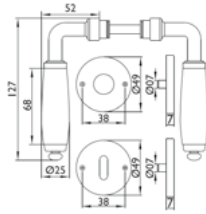

Rosetten-Garnitur LILLE

HERMAT

Art.-Nr.	Modell	Lochung	Oberfläche
1135149	1157	BB	Chrom/Holz dunkel
1135145	1157	PZ	Chrom/Holz dunkel
1135143	1157	Bad	Chrom/Holz dunkel
1135140	1157	WG DIN L	Chrom/Holz dunkel
1135154	1157	WG DIN R	Chrom/Holz dunkel