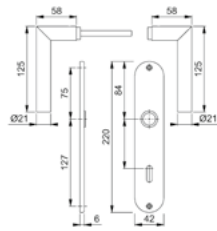

KARCHER
DESIGN

Art.-Nr.	Modell	Lochung	Oberfläche
394400	EL28	BB	ER matt
394401	EL28	Bad DIN L/R	ER matt

Langschild-Garnitur VERONA

KARCHER
DESIGN

Art.-Nr.	Modell	Lochung	Oberfläche
378453	RL37	BB	Edelstahl/Nickelmatt
378454	RL37	Bad	Edelstahl/Nickelmatt