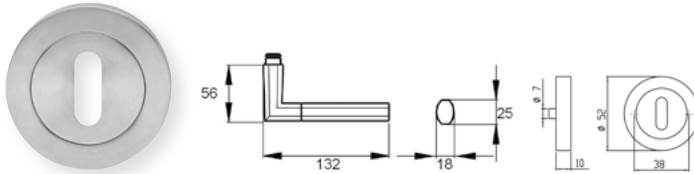

Art.-Nr.	Modell	Lochung	GK	Oberfläche
394460	ER48	BB	3	ER matt
394461	ER48	PZ	3	ER matt
394462	ER48	Bad	3	ER matt